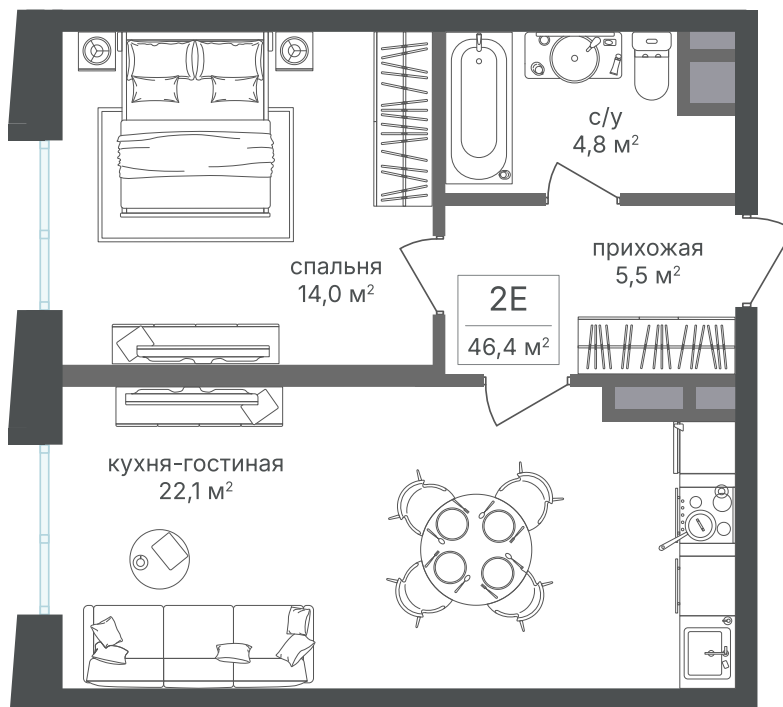

Номер: 343

1 комнатная 46.3 м²

Отсканируйте QR-код и
смотрите на сайте
sp2.rg-dev.ru

~~22 899 980 руб.~~

21 525 981 руб.

В ипотеку от 48 498 руб.

Скидка

Корпус	Корпус 2	Этаж	6
Секция	1 - 2	Сдача	1 кв. 2026

03.07.2026 20:40 (Мск)

Не является публичной офертой, цена может быть скорректирована.
Информация взята с сайта «sp2.rg-dev.ru».

На генплане Корпус 2

1 комнатная 46.3 м²

03.07.2026 20:40 (Мск)

Не является публичной офертой, цена может быть скорректирована.
Информация взята с сайта «sp2.rg-dev.ru».