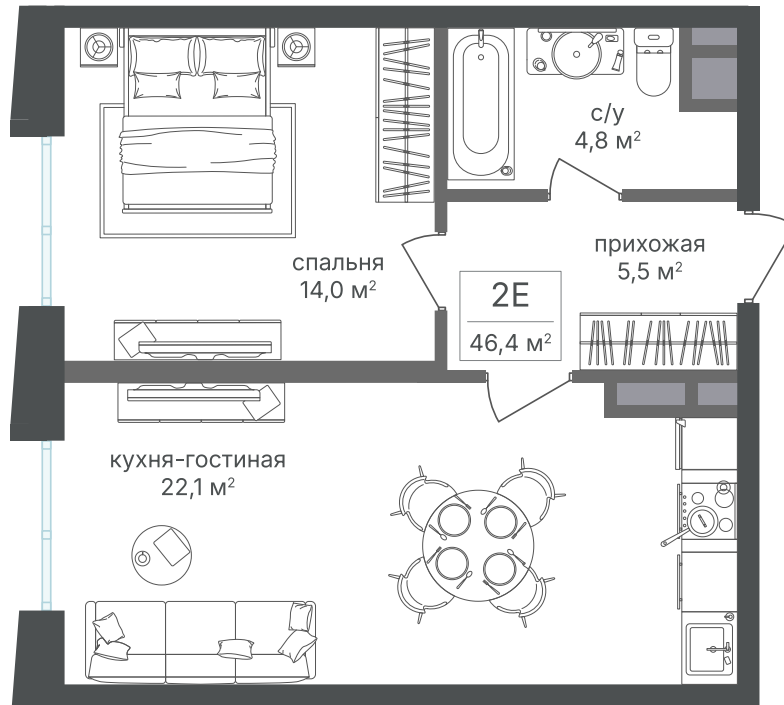

Номер: 343

Отсканируйте QR-код и
смотрите на сайте
sp2.rg-dev.ru

1 комнатная 46.3 м²

~~22 450 870 руб.~~

20 879 309 руб.

В ипотеку от 47 094 руб.

Скидка

Корпус	Корпус 2	Этаж	6
Секция	1	Сдача	1 кв. 2026

21.04.2026 18:45 (Мск)

Не является публичной офертой, цена может быть скорректирована. Информация взята с сайта «sp2.rg-dev.ru»

На этаже 6

1 комнатная 46.3 м²

21.04.2026 18:45 (Мск)

Не является публичной офертой, цена может быть скорректирована. Информация взята с сайта «sp2.rg-dev.ru»

На генплане Корпус 2

1 комнатная 46.3 м²

21.04.2026 18:45 (Мск)

Не является публичной офертой, цена может быть скорректирована. Информация взята с сайта «sp2.rg-dev.ru»