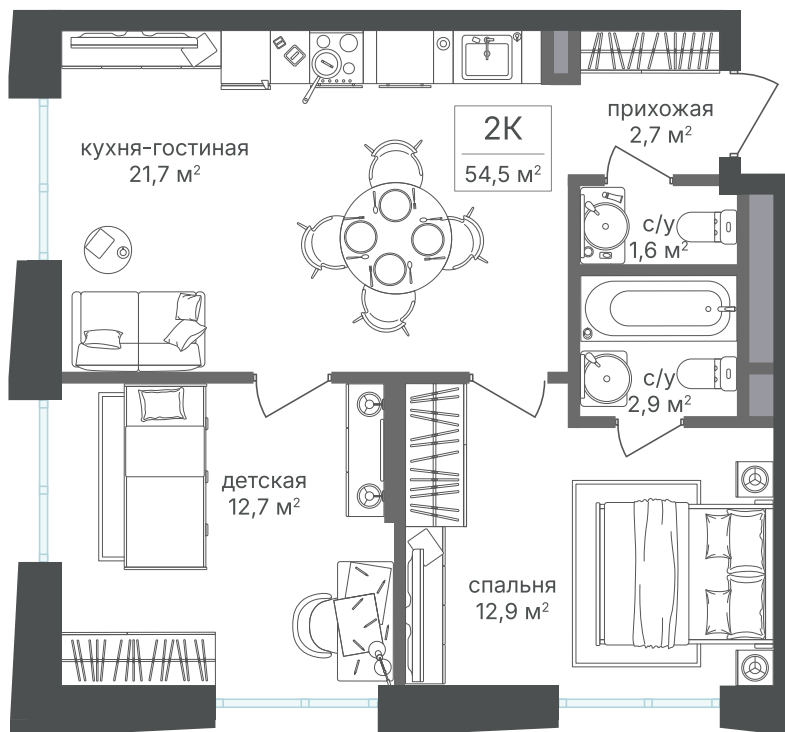

# 2 комнатная 54.3 м<sup>2</sup>

Отсканируйте QR-код и  
смотрите на сайте  
sp2.rg-dev.ru

~~26 389 800 руб.~~

**24 806 412 руб.**

В ипотеку от 55 889 руб.

Скидка

Корпус	Корпус 4	Этаж	17
Секция	1 - 4	Сдача	1 кв. 2026