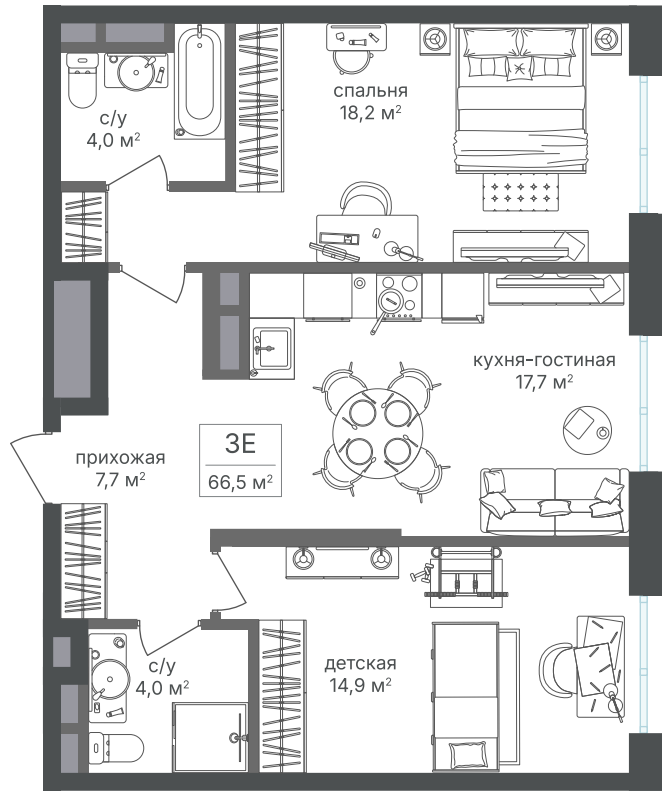

Номер: 448

2 комнатная 66.3 м²

Отсканируйте QR-код и
смотрите на сайте
sp2.rg-dev.ru

~~28 436 070 руб.~~

26 445 545 руб.

В ипотеку от 59 649 руб.

Скидка

Корпус	Корпус 2	Этаж	18
Секция	1	Сдача	1 кв. 2026

21.04.2026 18:22 (Мск)

Не является публичной офертой, цена может быть скорректирована. Информация взята с сайта «sp2.rg-dev.ru»

На этаже 18

2 комнатная 66.3 м²

21.04.2026 18:22 (Мск)

Не является публичной офертой, цена может быть скорректирована. Информация взята с сайта «sp2.rg-dev.ru»

На генплане Корпус 2

2 комнатная 66.3 м²

21.04.2026 18:22 (Мск)

Не является публичной офертой, цена может быть скорректирована. Информация взята с сайта «sp2.rg-dev.ru»