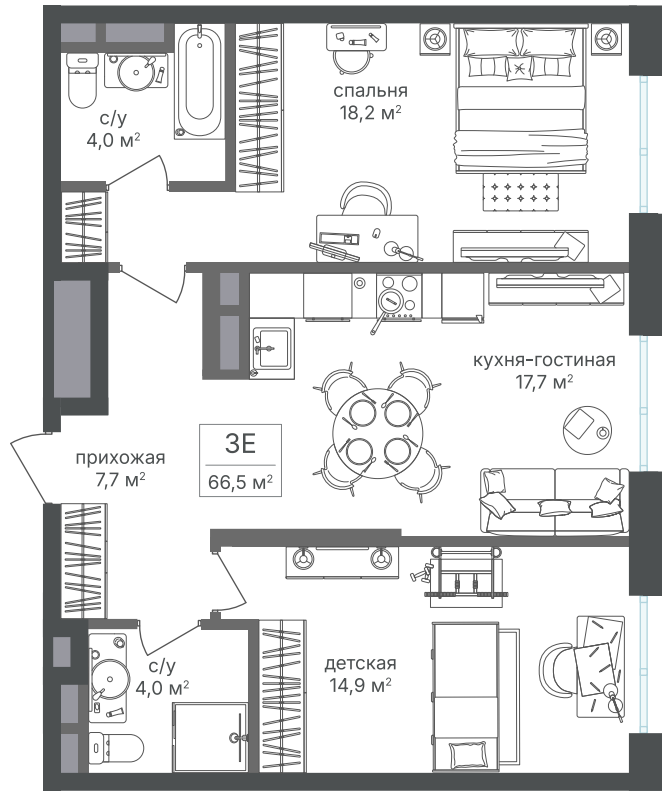

# 2 комнатная 66.3 м<sup>2</sup>

Отсканируйте QR-код и  
смотрите на сайте  
sp2.rg-dev.ru

~~28 920 060 руб.~~

**27 184 856 руб.**

В ипотеку от **61 248 руб.**

Скидка

Корпус	Корпус 2	Этаж	18
Секция	1 - 2	Сдача	1 кв. 2026

# На этаже 18

2 комнатная 66.3 м<sup>2</sup>

04.07.2026 22:35 (Мск)

Не является публичной офертой, цена может быть скорректирована.  
Информация взята с сайта «sp2.rg-dev.ru».