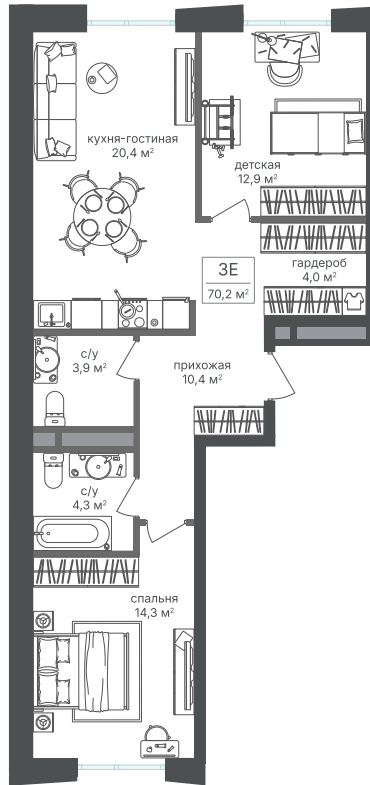

Номер: 454

2 комнатная 70.2 м²

Отсканируйте QR-код и
смотрите на сайте
sp2.rg-dev.ru

~~30 740 580 руб.~~

28 896 145 руб.

В ипотеку от 65 103 руб.

Скидка

Корпус	Корпус 2	Этаж	18
Секция	1 - 2	Сдача	1 кв. 2026

03.07.2026 19:58 (Мск)

Не является публичной офертой, цена может быть скорректирована.
Информация взята с сайта «sp2.rg-dev.ru».

На этаже 18

2 комнатная 70.2 м²

03.07.2026 19:58 (Мск)

Не является публичной офертой, цена может быть скорректирована.
Информация взята с сайта «sp2.rg-dev.ru».

На генплане Корпус 2

2 комнатная 70.2 м²

03.07.2026 19:58 (Мск)

Не является публичной офертой, цена может быть скорректирована.
Информация взята с сайта «sp2.rg-dev.ru».