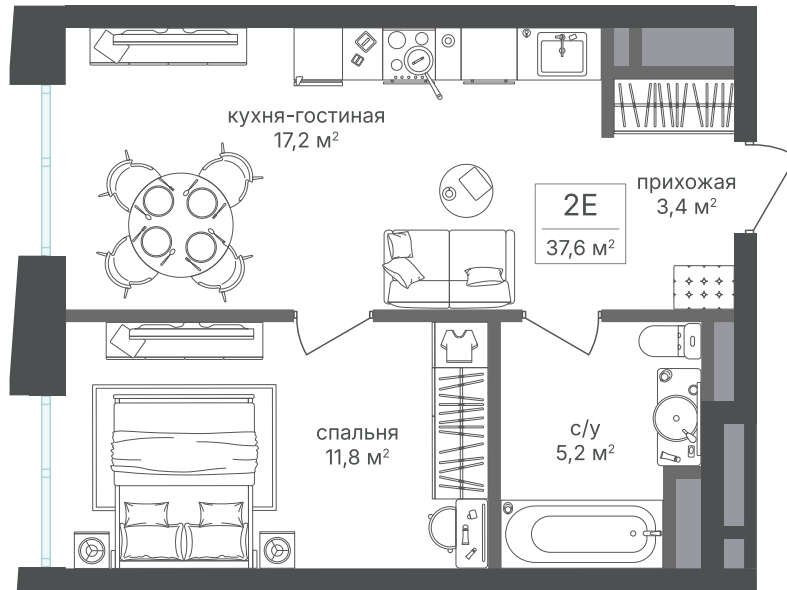

Номер: 195

Отсканируйте QR-код и
смотрите на сайте
sp2.rg-dev.ru

1 комнатная 37.6 м²

~~20 510 800 руб.~~

19 075 044 руб.

В ипотеку от 43 025 руб.

Скидка

Корпус	Корпус 1	Этаж	17
Секция	1	Сдача	1 кв. 2026

21.04.2026 18:22 (Мск)

Не является публичной офертой, цена может быть скорректирована. Информация взята с сайта «sp2.rg-dev.ru»

На этаже 17

1 комнатная 37.6 м²

21.04.2026 18:22 (Мск)

Не является публичной офертой, цена может быть скорректирована. Информация взята с сайта «sp2.rg-dev.ru»

На генплане Корпус 1

1 комнатная 37.6 м²

21.04.2026 18:22 (Мск)

Не является публичной офертой, цена может быть скорректирована. Информация взята с сайта «sp2.rg-dev.ru»