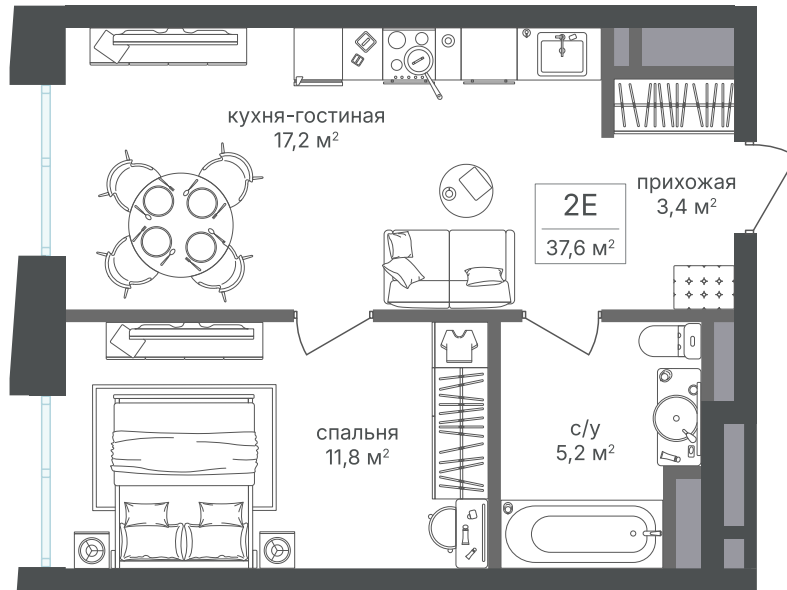

Номер: 195

Отсканируйте QR-код и
смотрите на сайте
sp2.rg-dev.ru

1 комнатная 37.6 м²

~~20 510 800 руб.~~

19 075 044 руб.

В ипотеку от 43 025 руб.

Скидка

Корпус	Корпус 1	Этаж	17
Секция	1	Сдача	1 кв. 2026

21.04.2026 19:48 (Мск)

Не является публичной офертой, цена может быть скорректирована. Информация взята с сайта «sp2.rg-dev.ru»

На этаже 17

1 комнатная 37.6 м²

21.04.2026 19:48 (Мск)

Не является публичной офертой, цена может быть скорректирована. Информация взята с сайта «sp2.rg-dev.ru»

На генплане Корпус 1

1 комнатная 37.6 м²

21.04.2026 19:48 (Мск)

Не является публичной офертой, цена может быть скорректирована. Информация взята с сайта «sp2.rg-dev.ru»