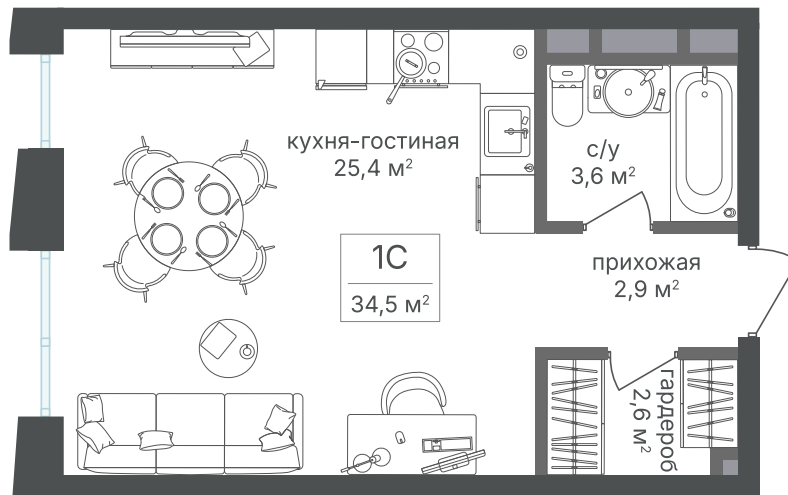

Номер: 650

Студия 34.4 м²

Отсканируйте QR-код и
смотрите на сайте
sp2.rg-dev.ru

~~19 274 320 руб.~~

17 925 118 руб.

В ипотеку от 40 431 руб.

Скидка

Корпус	Корпус 4	Этаж	18
Секция	1	Сдача	1 кв. 2026

21.04.2026 19:33 (Мск)

Не является публичной офертой, цена может быть скорректирована. Информация взята с сайта «sp2.rg-dev.ru»

На этаже 18

Студия 34.4 м²

21.04.2026 19:33 (Мск)

Не является публичной офертой, цена может быть скорректирована. Информация взята с сайта «sp2.rg-dev.ru»

На генплане Корпус 4

Студия 34.4 м²

21.04.2026 19:33 (Мск)

Не является публичной офертой, цена может быть скорректирована. Информация взята с сайта «sp2.rg-dev.ru»