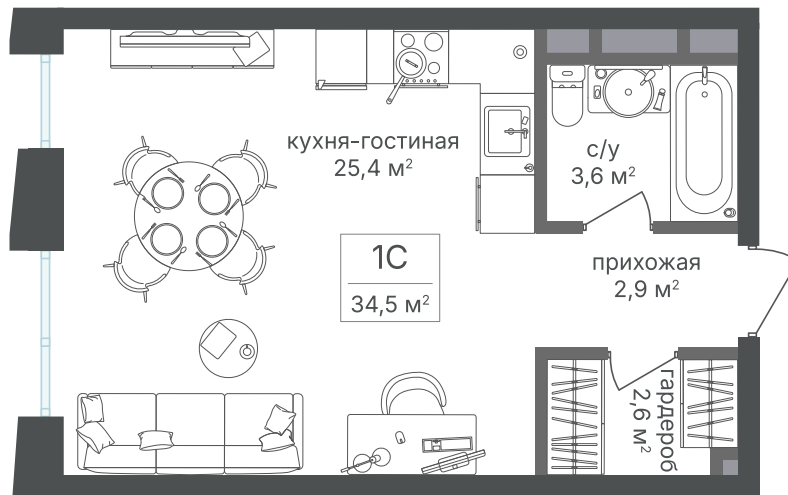

Номер: 650

Студия 34.4 м²

Отсканируйте QR-код и
смотрите на сайте
sp2.rg-dev.ru

~~19 274 320 руб.~~

18 117 861 руб.

В ипотеку от 40 820 руб.

Скидка

Корпус	Корпус 4	Этаж	18
Секция	1 - 4	Сдача	1 кв. 2026

03.07.2026 19:16 (Мск)

Не является публичной офертой, цена может быть скорректирована.
Информация взята с сайта «sp2.rg-dev.ru».

На этаже 18

Студия 34.4 м²

03.07.2026 19:16 (Мск)

Не является публичной офертой, цена может быть скорректирована.
Информация взята с сайта «sp2.rg-dev.ru».

На генплане Корпус 4

Студия 34.4 м²

03.07.2026 19:16 (Мск)

Не является публичной офертой, цена может быть скорректирована.
Информация взята с сайта «sp2.rg-dev.ru».