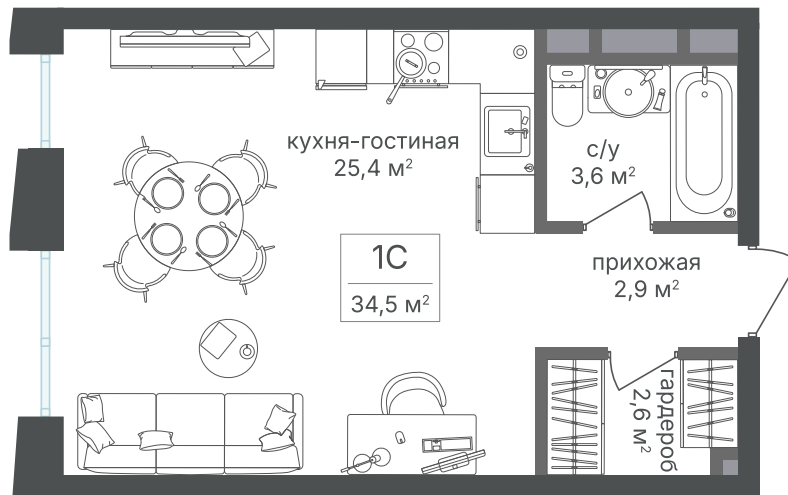

Номер: 650

Студия 34.4 м²

Отсканируйте QR-код и
смотрите на сайте
sp2.rg-dev.ru

~~19 274 320 руб.~~

17 925 118 руб.

В ипотеку от 40 431 руб.

Скидка

Корпус	Корпус 4	Этаж	18
Секция	1	Сдача	1 кв. 2026

21.04.2026 18:20 (Мск)

Не является публичной офертой, цена может быть скорректирована. Информация взята с сайта «sp2.rg-dev.ru»

На этаже 18

Студия 34.4 м²

21.04.2026 18:20 (Мск)

Не является публичной офертой, цена может быть скорректирована. Информация взята с сайта «sp2.rg-dev.ru»

На генплане Корпус 4

Студия 34.4 м²

21.04.2026 18:20 (Мск)

Не является публичной офертой, цена может быть скорректирована. Информация взята с сайта «sp2.rg-dev.ru»