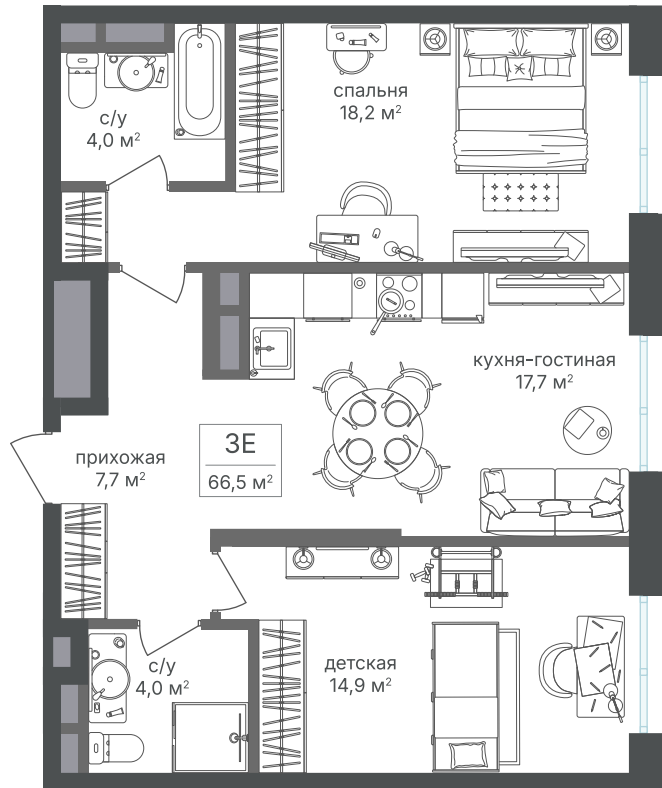

Номер: 385

2 комнатная 66.5 м²

Отсканируйте QR-код и
смотрите на сайте
sp2.rg-dev.ru

~~28 621 600 руб.~~

26 904 304 руб.

В ипотеку от 60 616 руб.

Скидка

Корпус	Корпус 2	Этаж	11
Секция	1 - 2	Сдача	1 кв. 2026

03.07.2026 19:58 (Мск)

Не является публичной офертой, цена может быть скорректирована.
Информация взята с сайта «sp2.rg-dev.ru».

На этаже 11

2 комнатная 66.5 м²

03.07.2026 19:58 (Мск)

Не является публичной офертой, цена может быть скорректирована.
Информация взята с сайта «sp2.rg-dev.ru».

На генплане Корпус 2

2 комнатная 66.5 м²

03.07.2026 19:58 (Мск)

Не является публичной офертой, цена может быть скорректирована.
Информация взята с сайта «sp2.rg-dev.ru».