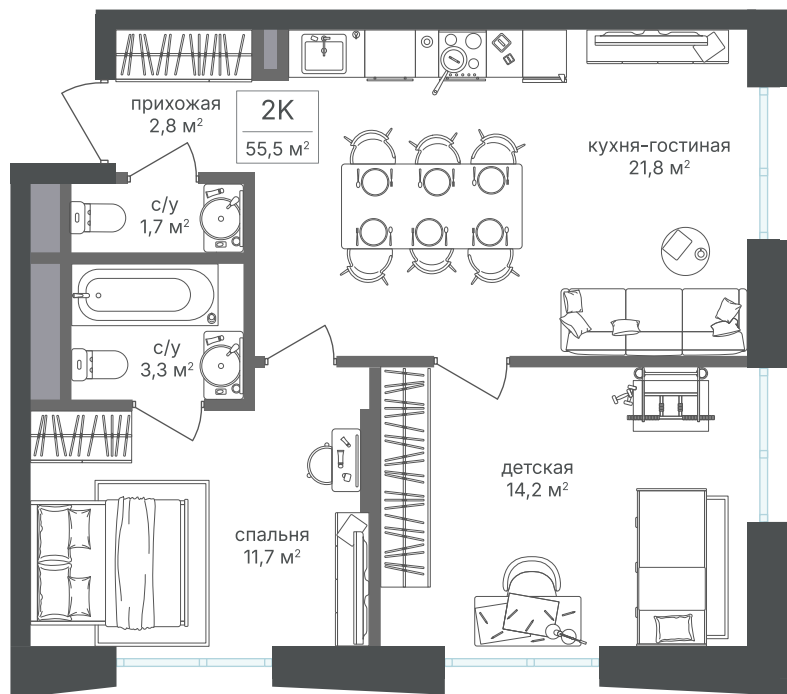

# 2 комнатная 55.5 м<sup>2</sup>

~~25 363 500 руб.~~

**23 588 055 руб.**

В ипотеку от 53 204 руб.

Скидка

Корпус	Корпус 1	Этаж	3
Секция	1	Сдача	1 кв. 2026

21.04.2026 18:22 (Мск)

Не является публичной офертой, цена может быть скорректирована. Информация взята с сайта «sp2.rg-dev.ru»

# На генплане Корпус 1

2 комнатная 55.5 м<sup>2</sup>

21.04.2026 18:22 (Мск)

Не является публичной офертой, цена может быть скорректирована. Информация взята с сайта «[sp2.rg-dev.ru](http://sp2.rg-dev.ru)»