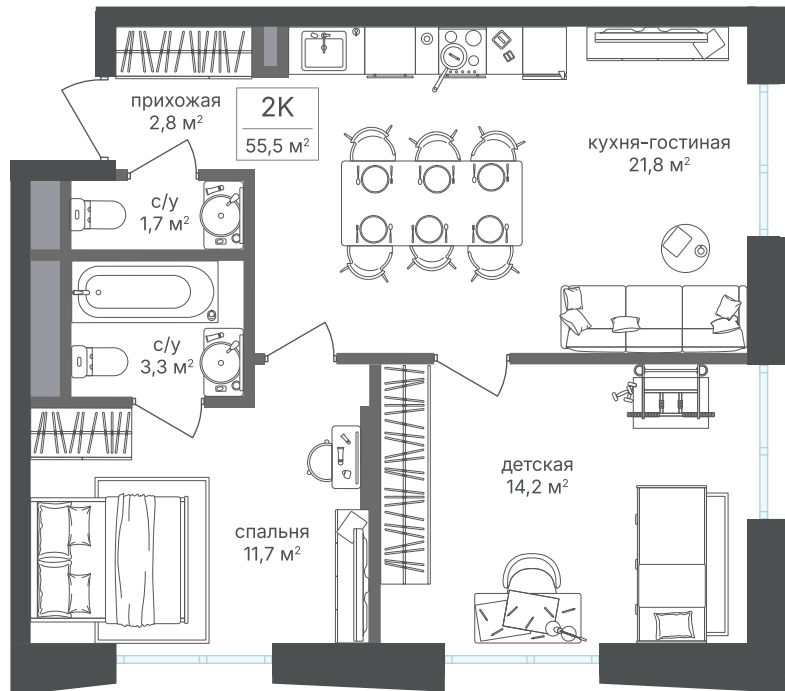

## 2 комнатная 55.5 м<sup>2</sup>

~~25 868 550 руб.~~

**24 316 437 руб.**

В ипотеку от 54 785 руб.

Скидка

Корпус	Корпус 1	Этаж	3
Секция	1 - 1	Сдача	1 кв. 2026

03.07.2026 18:56 (Мск)

Не является публичной офертой, цена может быть скорректирована.  
Информация взята с сайта «[sp2.rg-dev.ru](http://sp2.rg-dev.ru)».

# На генплане Корпус 1

2 комнатная 55.5 м<sup>2</sup>

03.07.2026 18:56 (Мск)

Не является публичной офертой, цена может быть скорректирована.  
Информация взята с сайта «[sp2.rg-dev.ru](http://sp2.rg-dev.ru)».