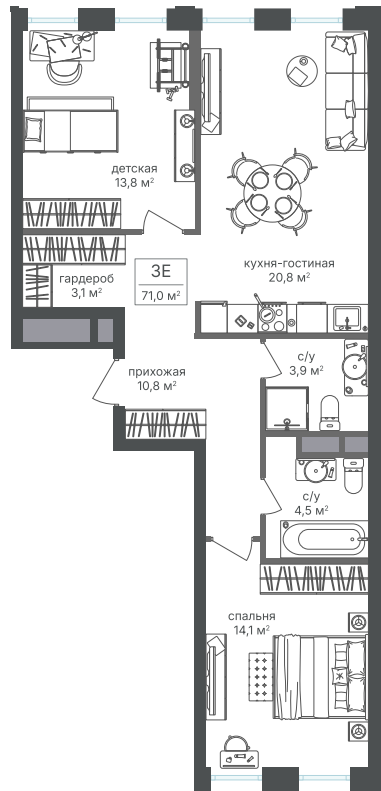

Номер: 486

2 комнатная 70.9 м²

Отсканируйте QR-код и
смотрите на сайте
sp2.rg-dev.ru

~~30 586 260 руб.~~

28 445 222 руб.

В ипотеку от 64 160 руб.

Скидка

Корпус	Корпус 3	Этаж	9
Секция	1	Сдача	1 кв. 2026

21.04.2026 18:25 (Мск)

Не является публичной офертой, цена может быть скорректирована. Информация взята с сайта «sp2.rg-dev.ru»

На этаже 9

2 комнатная 70.9 м²

21.04.2026 18:25 (Мск)

Не является публичной офертой, цена может быть скорректирована. Информация взята с сайта «sp2.rg-dev.ru»

На генплане Корпус 3

2 комнатная 70.9 м²

21.04.2026 18:25 (Мск)

Не является публичной офертой, цена может быть скорректирована. Информация взята с сайта «sp2.rg-dev.ru»