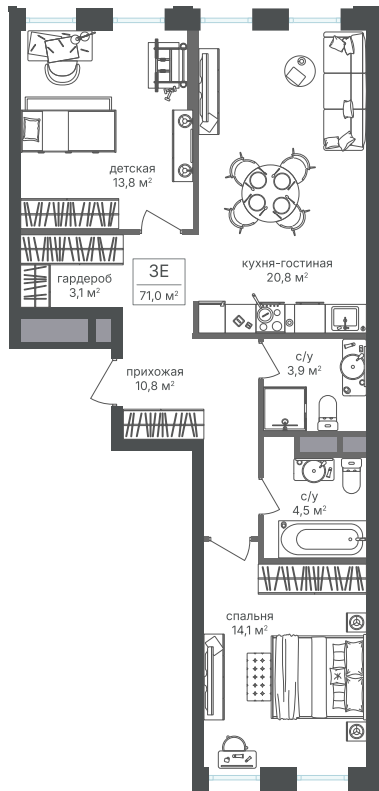

Номер: 486

2 комнатная 70.9 м<sup>2</sup>

Отсканируйте QR-код и  
смотрите на сайте  
sp2.rg-dev.ru

~~31 103 830 руб.~~

**29 237 600 руб.**

В ипотеку от 65 873 руб.

Скидка

Корпус	Корпус 3	Этаж	9
Секция	1 - 3	Сдача	1 кв. 2026

# На этаже 9

2 комнатная 70.9 м<sup>2</sup>

03.07.2026 20:07 (Мск)

Не является публичной офертой, цена может быть скорректирована.  
Информация взята с сайта «sp2.rg-dev.ru».