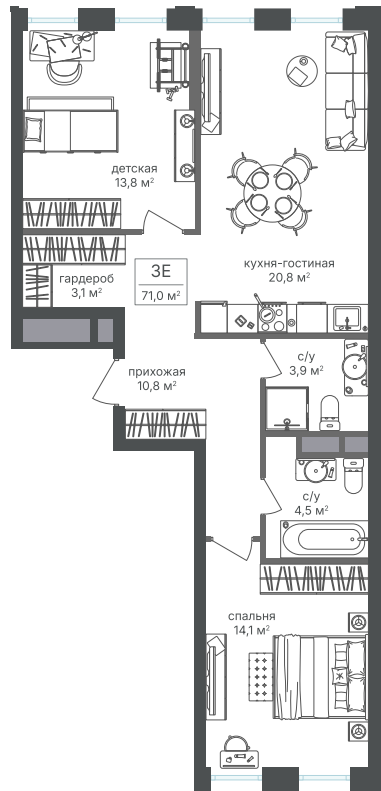

Номер: 486

2 комнатная 70.9 м²

Отсканируйте QR-код и
смотрите на сайте
sp2.rg-dev.ru

~~30 586 260 руб.~~

28 445 222 руб.

В ипотеку от 64 160 руб.

Скидка

Корпус	Корпус 3	Этаж	9
Секция	1	Сдача	1 кв. 2026

21.04.2026 19:53 (Мск)

Не является публичной офертой, цена может быть скорректирована. Информация взята с сайта «sp2.rg-dev.ru»

На этаже 9

2 комнатная 70.9 м²

21.04.2026 19:53 (Мск)

Не является публичной офертой, цена может быть скорректирована. Информация взята с сайта «sp2.rg-dev.ru»

На генплане Корпус 3

2 комнатная 70.9 м²

21.04.2026 19:53 (Мск)

Не является публичной офертой, цена может быть скорректирована. Информация взята с сайта «sp2.rg-dev.ru»