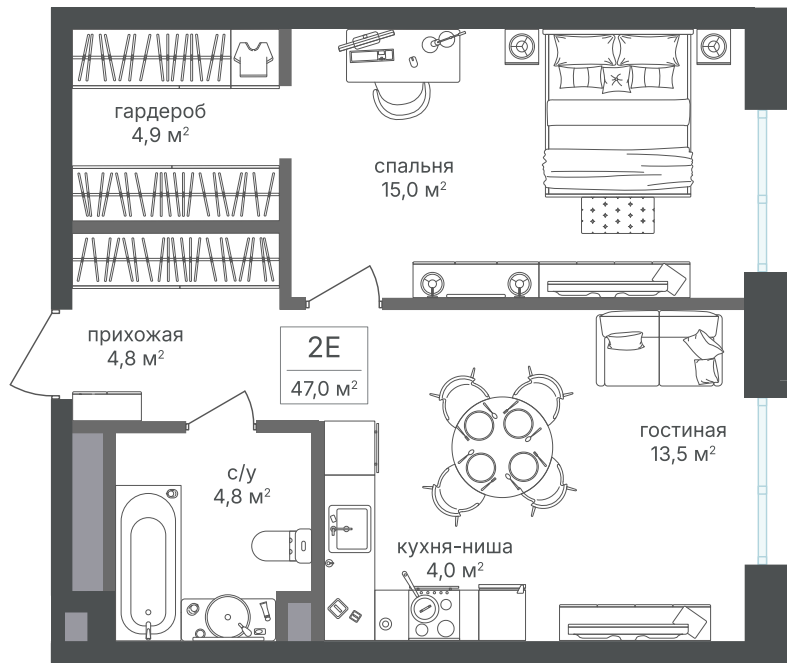

Номер: 246

2 комнатная 47.1 м²

Отсканируйте QR-код и
смотрите на сайте
sp2.rg-dev.ru

~~22 160 550 руб.~~

20 609 312 руб.

В ипотеку от 46 485 руб.

Скидка

Корпус	Корпус 1	Этаж	21
Секция	1	Сдача	1 кв. 2026

21.04.2026 18:24 (Мск)

Не является публичной офертой, цена может быть скорректирована. Информация взята с сайта «sp2.rg-dev.ru»

На этаже 21

2 комнатная 47.1 м²

21.04.2026 18:24 (Мск)

Не является публичной офертой, цена может быть скорректирована. Информация взята с сайта «sp2.rg-dev.ru»

На генплане Корпус 1

2 комнатная 47.1 м²

21.04.2026 18:24 (Мск)

Не является публичной офертой, цена может быть скорректирована. Информация взята с сайта «sp2.rg-dev.ru»