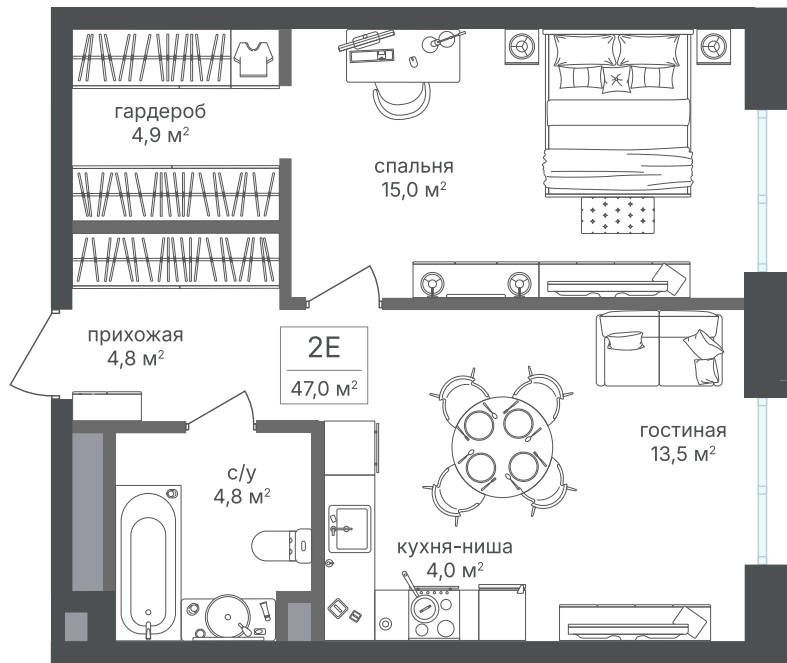

Номер: 246

2 комнатная 47.1 м²

Отсканируйте QR-код и
смотрите на сайте
sp2.rg-dev.ru

~~22 160 550 руб.~~

20 609 312 руб.

В ипотеку от 46 485 руб.

Скидка

Корпус	Корпус 1	Этаж	21
Секция	1	Сдача	1 кв. 2026

21.04.2026 19:52 (Мск)

Не является публичной офертой, цена может быть скорректирована. Информация взята с сайта «sp2.rg-dev.ru»

На этаже 21

2 комнатная 47.1 м²

21.04.2026 19:52 (Мск)

Не является публичной офертой, цена может быть скорректирована. Информация взята с сайта «sp2.rg-dev.ru»

На генплане Корпус 1

2 комнатная 47.1 м²

21.04.2026 19:52 (Мск)

Не является публичной офертой, цена может быть скорректирована. Информация взята с сайта «sp2.rg-dev.ru»