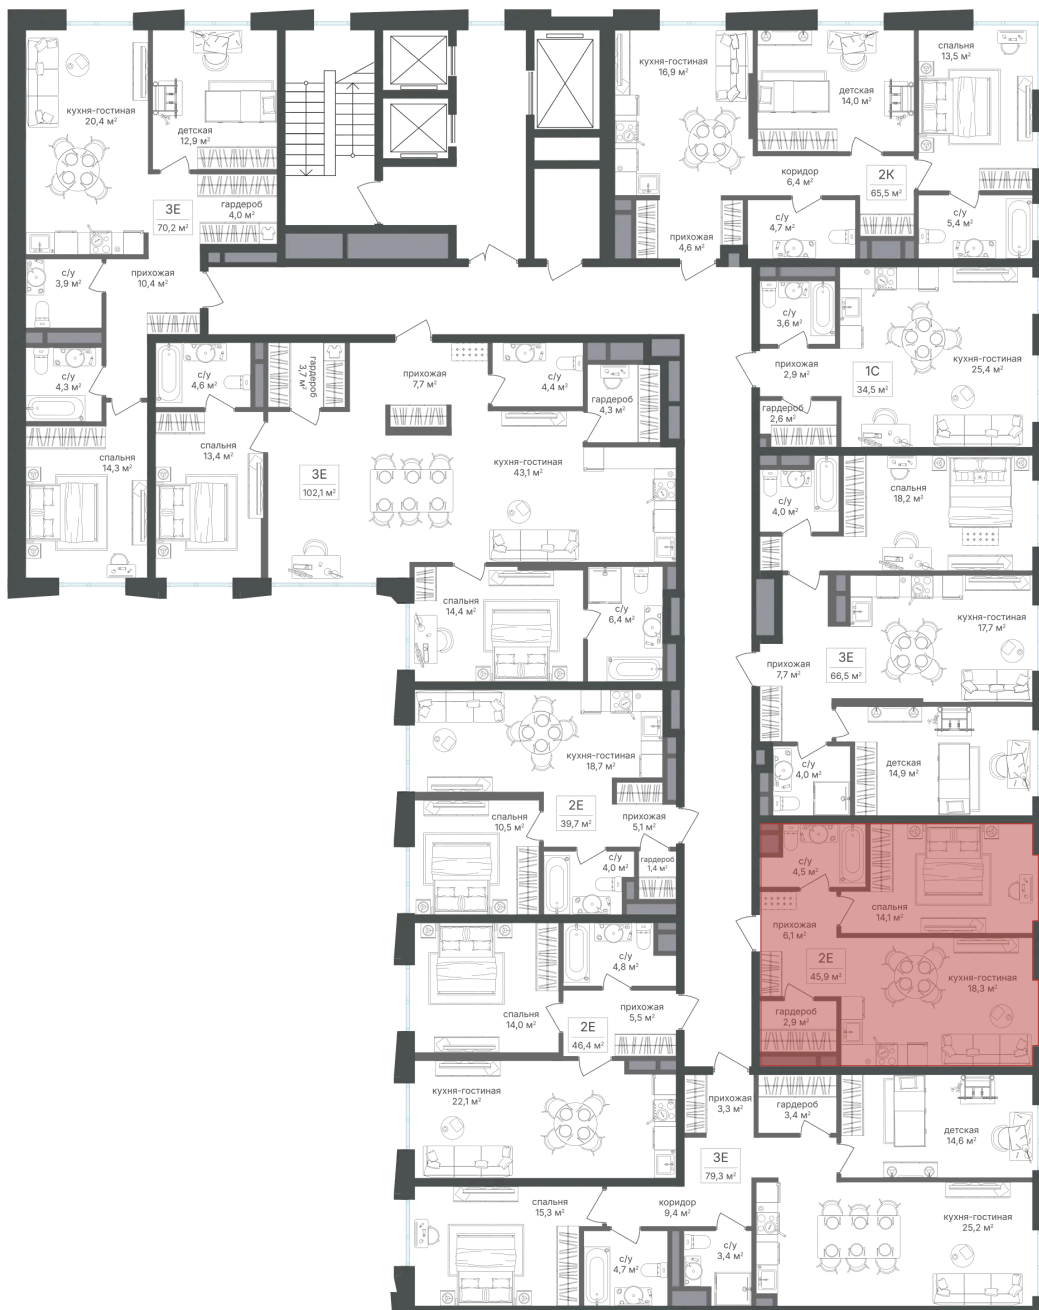

# 1 комнатная 46.1 м<sup>2</sup>

~~21 427 280 руб.~~

**20 141 643 руб.**

В ипотеку от 45 380 руб.

Скидка

Корпус	Корпус 2	Этаж	11
Секция	1 - 2	Сдача	1 кв. 2026

03.07.2026 19:41 (Мск)

Не является публичной офертой, цена может быть скорректирована.  
Информация взята с сайта «[sp2.rg-dev.ru](http://sp2.rg-dev.ru)».

# На этаже 11

1 комнатная 46.1 м<sup>2</sup>

03.07.2026 19:41 (Мск)

Не является публичной офертой, цена может быть скорректирована.

Информация взята с сайта «sp2.rg-dev.ru».

# На генплане Корпус 2

1 комнатная 46.1 м<sup>2</sup>

03.07.2026 19:41 (Мск)

Не является публичной офертой, цена может быть скорректирована.  
Информация взята с сайта «[sp2.rg-dev.ru](http://sp2.rg-dev.ru)».