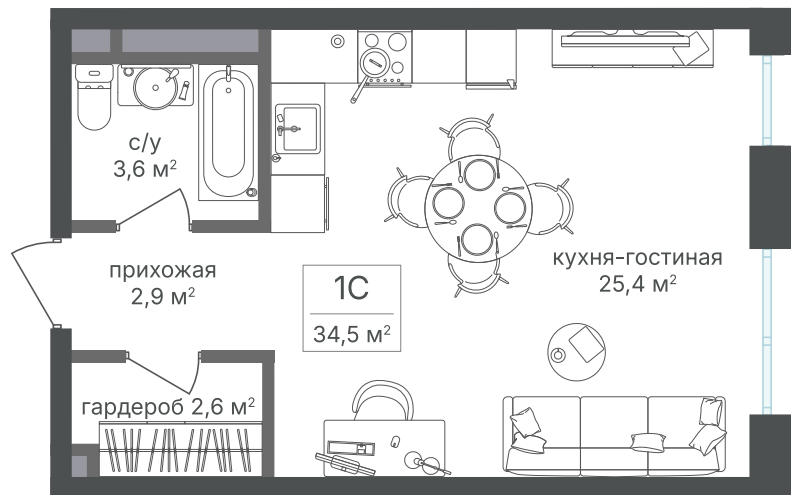

Номер: 438

Студия 34.5 м²

Отсканируйте QR-код и
смотрите на сайте
sp2.rg-dev.ru

~~19 509 750 руб.~~

18 339 165 руб.

В ипотеку от 41 319 руб.

Скидка

Корпус	Корпус 2	Этаж	17
Секция	1 - 2	Сдача	1 кв. 2026

03.07.2026 19:15 (Мск)

Не является публичной офертой, цена может быть скорректирована.
Информация взята с сайта «sp2.rg-dev.ru».

На этаже 17

Студия 34.5 м²

03.07.2026 19:15 (Мск)

Не является публичной офертой, цена может быть скорректирована.
Информация взята с сайта «sp2.rg-dev.ru».

На генплане Корпус 2

Студия 34.5 м²

03.07.2026 19:15 (Мск)

Не является публичной офертой, цена может быть скорректирована.
Информация взята с сайта «sp2.rg-dev.ru».