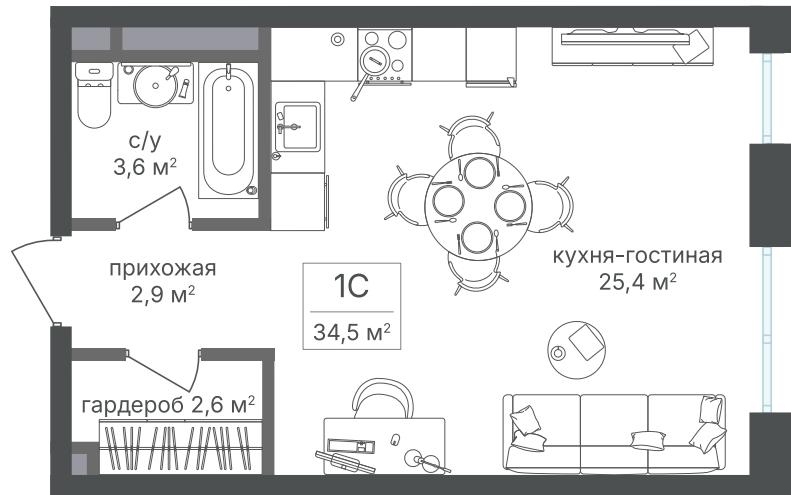

Номер: 438

Студия 34.5 м²

Отсканируйте QR-код и
смотрите на сайте
sp2.rg-dev.ru

~~19 509 750 руб.~~

18 144 068 руб.

В ипотеку от 40 925 руб.

Скидка

Корпус	Корпус 2	Этаж	17
Секция	1	Сдача	1 кв. 2026

21.04.2026 18:14 (Мск)

Не является публичной офертой, цена может быть скорректирована. Информация взята с сайта «sp2.rg-dev.ru»

На этаже 17

Студия 34.5 м²

21.04.2026 18:14 (Мск)

Не является публичной офертой, цена может быть скорректирована. Информация взята с сайта «sp2.rg-dev.ru»

На генплане Корпус 2

Студия 34.5 м²

21.04.2026 18:14 (Мск)

Не является публичной офертой, цена может быть скорректирована. Информация взята с сайта «sp2.rg-dev.ru»