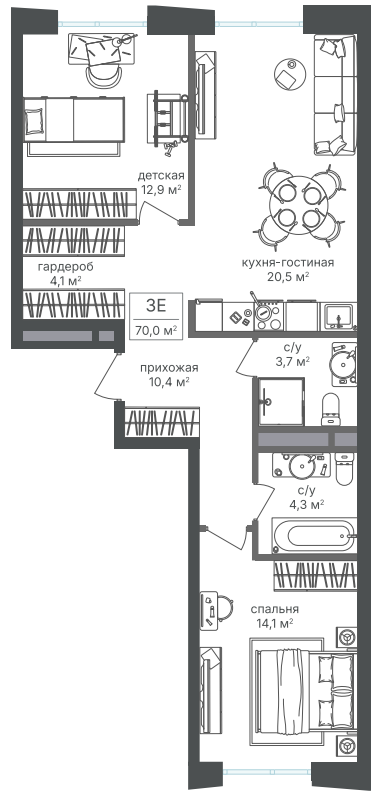

Номер: 589

2 комнатная 69.8 м²

Отсканируйте QR-код и
смотрите на сайте
sp2.rg-dev.ru

~~29 748 760 руб.~~

27 666 347 руб.

В ипотеку от 62 403 руб.

Скидка

Корпус	Корпус 4	Этаж	12
Секция	1	Сдача	1 кв. 2026

21.04.2026 18:23 (Мск)

Не является публичной офертой, цена может быть скорректирована. Информация взята с сайта «sp2.rg-dev.ru»

На этаже 12

2 комнатная 69.8 м²

21.04.2026 18:23 (Мск)

Не является публичной офертой, цена может быть скорректирована. Информация взята с сайта «sp2.rg-dev.ru»

На генплане Корпус 4

2 комнатная 69.8 м²

21.04.2026 18:23 (Мск)

Не является публичной офертой, цена может быть скорректирована. Информация взята с сайта «sp2.rg-dev.ru»