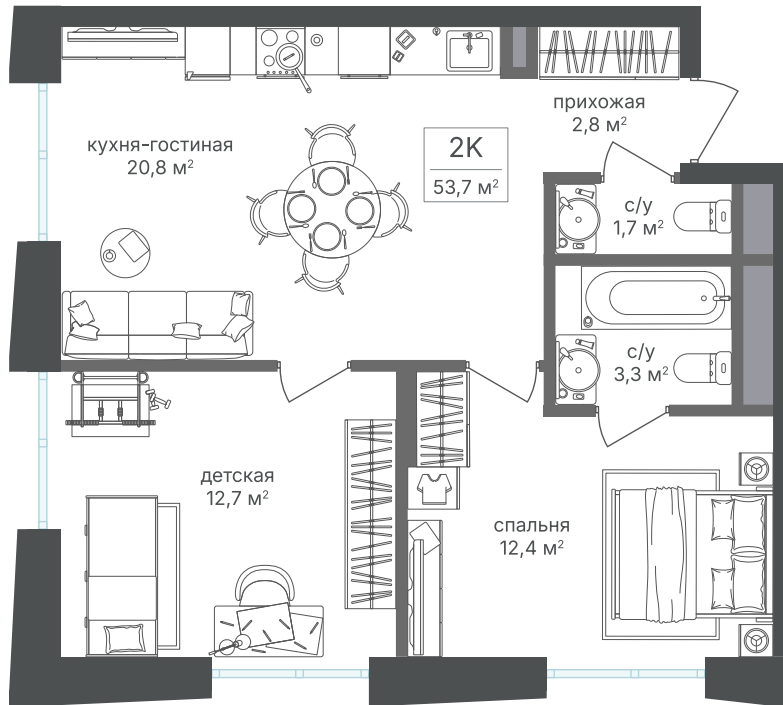

Номер: 147

# 2 комнатная 53.6 м<sup>2</sup>

Отсканируйте QR-код и  
смотрите на сайте  
sp2.rg-dev.ru

~~26 499 840 руб.~~

## 24 909 850 руб.

В ипотеку от 56 122 руб.

Скидка

Корпус	Корпус 1	Этаж	13
Секция	1 - 1	Сдача	1 кв. 2026

03.07.2026 18:55 (Мск)

Не является публичной офертой, цена может быть скорректирована.  
Информация взята с сайта «sp2.rg-dev.ru».