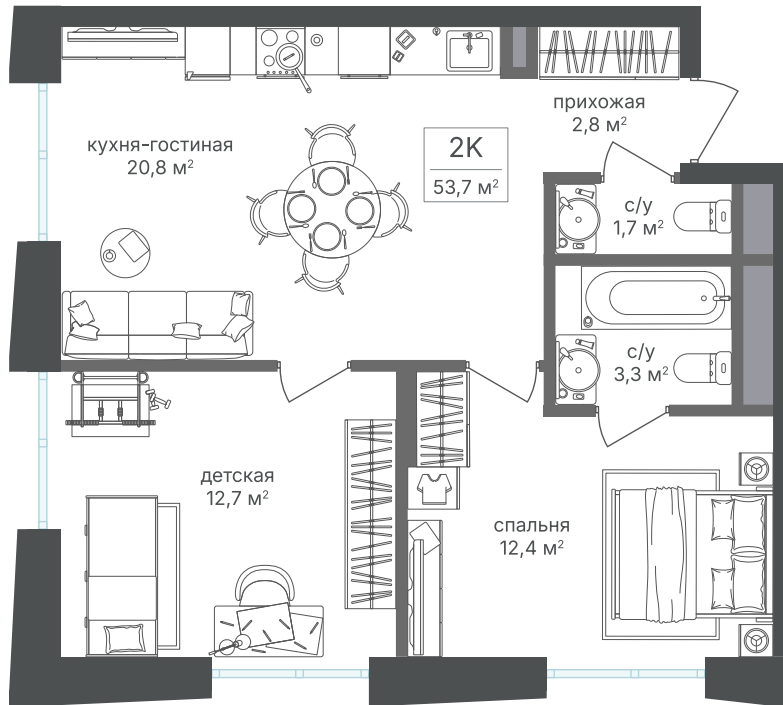

Номер: 147

Отсканируйте QR-код и
смотрите на сайте
sp2.rg-dev.ru

2 комнатная 53.6 м²

~~25 979 920 руб.~~

24 161 326 руб.

В ипотеку от 54 497 руб.

Скидка

Корпус	Корпус 1	Этаж	13
Секция	1	Сдача	1 кв. 2026

21.04.2026 18:22 (Мск)

Не является публичной офертой, цена может быть скорректирована. Информация взята с сайта «sp2.rg-dev.ru»

На генплане Корпус 1

2 комнатная 53.6 м²

21.04.2026 18:22 (Мск)

Не является публичной офертой, цена может быть скорректирована. Информация взята с сайта «sp2.rg-dev.ru»