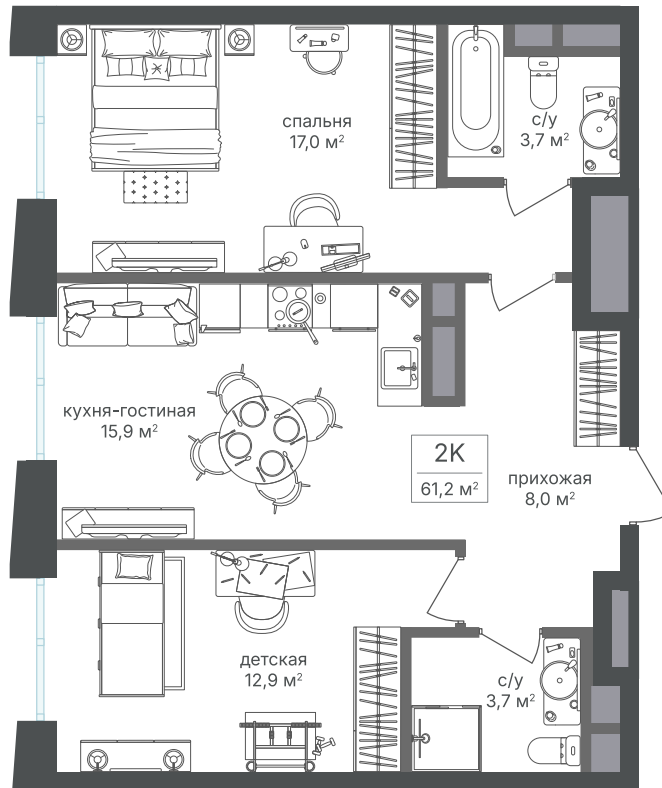

Номер: 284

2 комнатная 60.6 м²

Отсканируйте QR-код и
смотрите на сайте
sp2.rg-dev.ru

~~28 912 260 руб.~~

27 177 524 руб.

В ипотеку от 61 231 руб.

Скидка

Корпус	Корпус 1	Этаж	25
Секция	1 - 1	Сдача	1 кв. 2026

03.07.2026 18:56 (Мск)

Не является публичной офертой, цена может быть скорректирована.
Информация взята с сайта «sp2.rg-dev.ru».

На этаже 25

2 комнатная 60.6 м²

03.07.2026 18:56 (Мск)

Не является публичной офертой, цена может быть скорректирована.
Информация взята с сайта «sp2.rg-dev.ru».

На генплане Корпус 1

2 комнатная 60.6 м²

03.07.2026 18:56 (Мск)

Не является публичной офертой, цена может быть скорректирована.
Информация взята с сайта «sp2.rg-dev.ru».