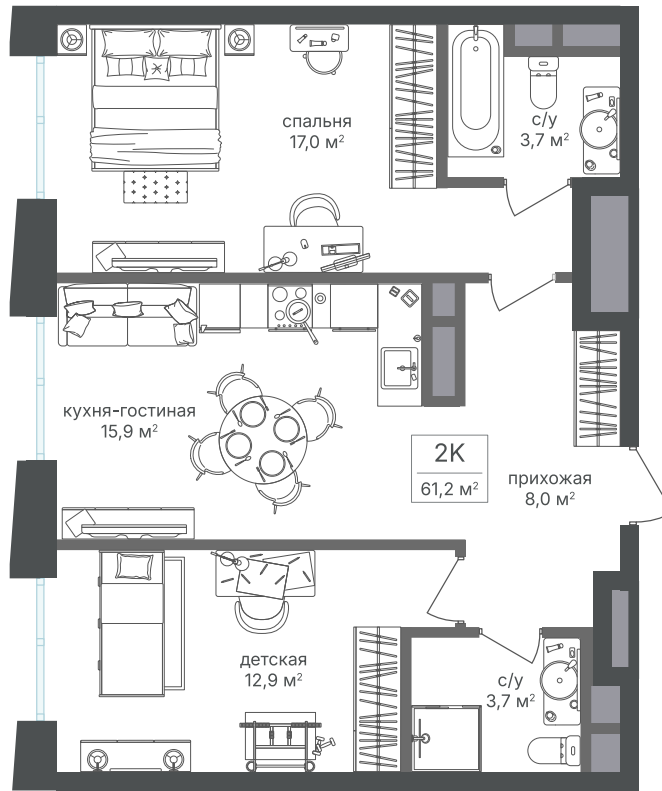

Номер: 284

2 комнатная 60.6 м²

Отсканируйте QR-код и
смотрите на сайте
sp2.rg-dev.ru

~~28 342 620 руб.~~

26 358 637 руб.

В ипотеку от 59 453 руб.

Скидка

| | | | |
|--------|----------|-------|------------|
| Корпус | Корпус 1 | Этаж | 25 |
| Секция | 1 | Сдача | 1 кв. 2026 |

21.04.2026 18:20 (Мск)

Не является публичной офертой, цена может быть скорректирована. Информация взята с сайта «sp2.rg-dev.ru»

На этаже 25

2 комнатная 60.6 м²

21.04.2026 18:20 (Мск)

Не является публичной офертой, цена может быть скорректирована. Информация взята с сайта «sp2.rg-dev.ru»

На генплане Корпус 1

2 комнатная 60.6 м²

21.04.2026 18:20 (Мск)

Не является публичной офертой, цена может быть скорректирована. Информация взята с сайта «sp2.rg-dev.ru»