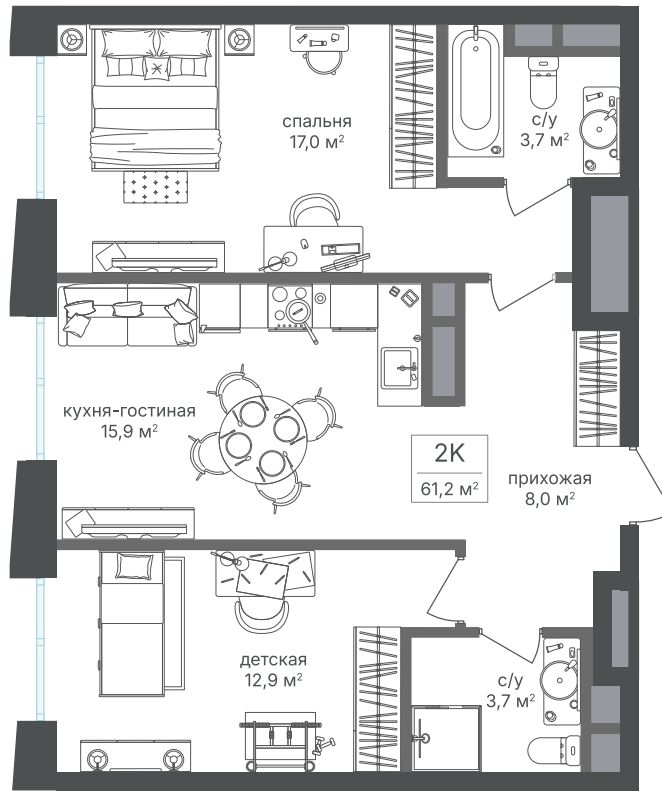

Номер: 284

2 комнатная 60.6 м<sup>2</sup>

Отсканируйте QR-код и  
смотрите на сайте  
sp2.rg-dev.ru

~~28 342 620 руб.~~

**26 358 637 руб.**

В ипотеку от 59 453 руб.

Скидка

Корпус	Корпус 1	Этаж	25
Секция	1	Сдача	1 кв. 2026

# На этаже 25

2 комнатная 60.6 м<sup>2</sup>

21.04.2026 19:47 (Мск)

Не является публичной офертой, цена может быть скорректирована. Информация взята с сайта «sp2.rg-dev.ru»

# На генплане Корпус 1

2 комнатная 60.6 м<sup>2</sup>

21.04.2026 19:47 (Мск)

Не является публичной офертой, цена может быть скорректирована. Информация взята с сайта «[sp2.rg-dev.ru](http://sp2.rg-dev.ru)»