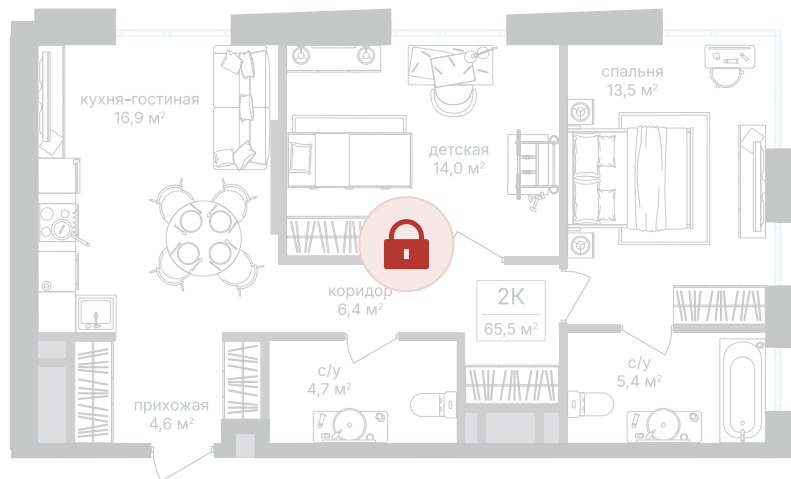

Номер: 329

2 комнатная 65.6 м²

Отсканируйте QR-код и
смотрите на сайте
sp2.rg-dev.ru

~~28 076 800 руб.~~

26 111 424 руб.

В ипотеку от 58 896 руб.

Скидка

Корпус	Корпус 2	Этаж	5
Секция	1	Сдача	1 кв. 2026