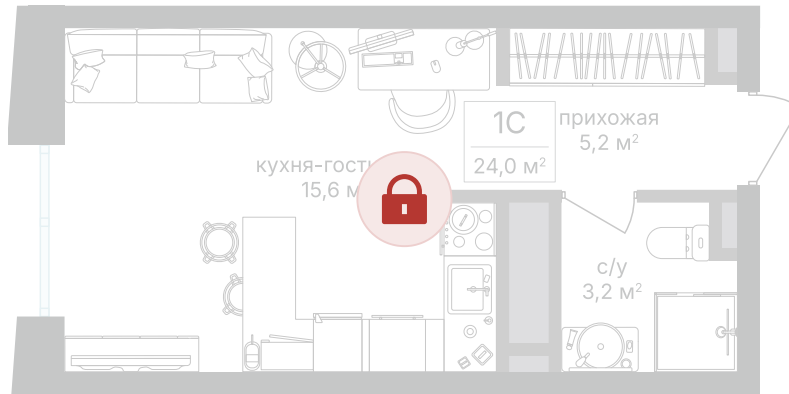

Номер: 148

Студия 23.7 м²

Отсканируйте QR-код и
смотрите на сайте
sp2.rg-dev.ru

~~15 682 290 руб.~~

14 584 530 руб.

В ипотеку от 32 896 руб.

Скидка

Корпус	Корпус 1	Этаж	13
Секция	1	Сдача	1 кв. 2026

21.04.2026 18:20 (Мск)

Не является публичной офертой, цена может быть скорректирована. Информация взята с сайта «sp2.rg-dev.ru»

На этаже 13

Студия 23.7 м²

21.04.2026 18:20 (Мск)

Не является публичной офертой, цена может быть скорректирована. Информация взята с сайта «sp2.rg-dev.ru»