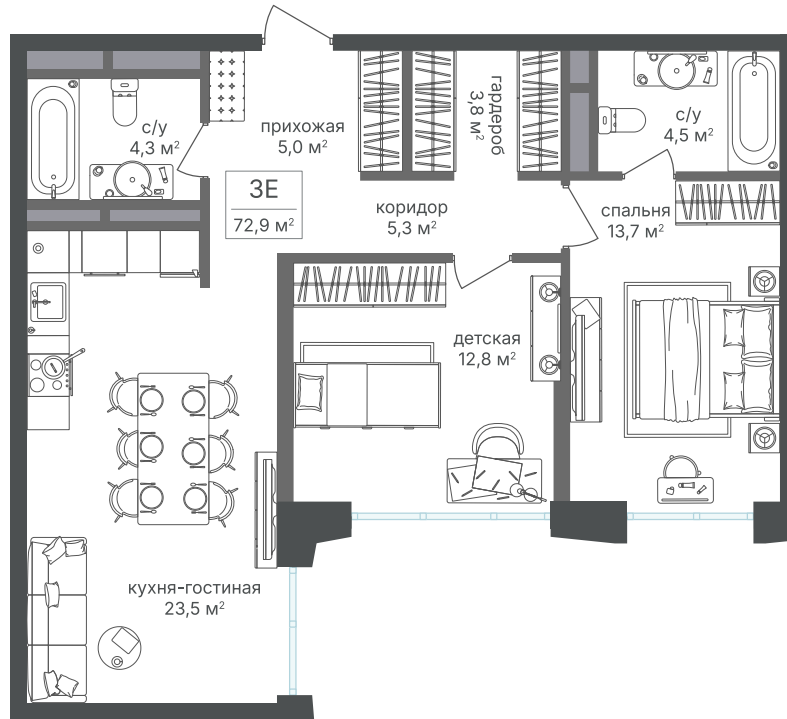

# 2 комнатная 72.7 м<sup>2</sup>

Отсканируйте QR-код и  
смотрите на сайте  
sp2.rg-dev.ru

31 181 030 руб.

## 29 310 168 руб.

В ипотеку от 66 036 руб.

Скидка

Корпус	Корпус 4	Этаж	18
Секция	1 - 4	Сдача	1 кв. 2026

03.07.2026 20:14 (Мск)

Не является публичной офертой, цена может быть скорректирована.  
Информация взята с сайта «sp2.rg-dev.ru».