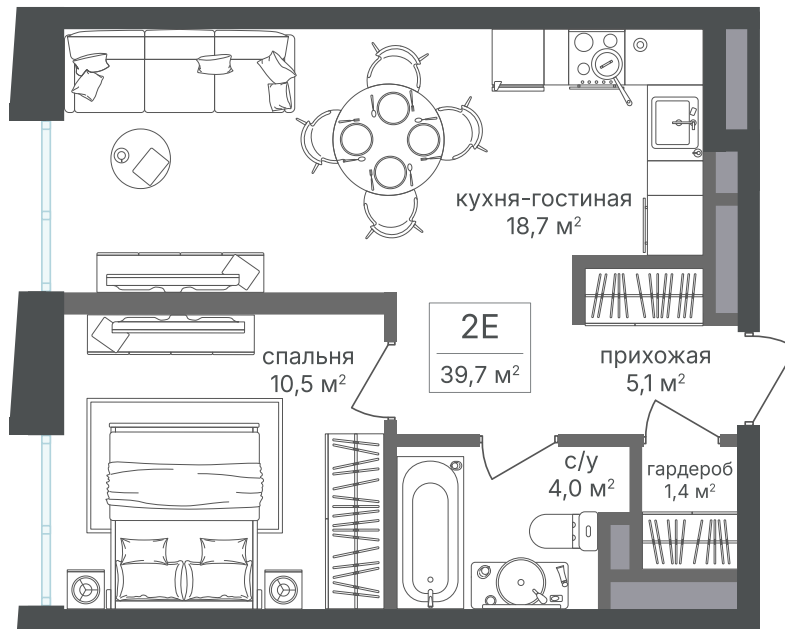

Номер: 317

Отсканируйте QR-код и
смотрите на сайте
sp2.rg-dev.ru

1 комнатная 39.8 м²

~~20 099 000 руб.~~

18 692 070 руб.

В ипотеку от 42 161 руб.

Скидка

Корпус	Корпус 2	Этаж	3
Секция	1	Сдача	1 кв. 2026

21.04.2026 19:50 (Мск)

Не является публичной офертой, цена может быть скорректирована. Информация взята с сайта «sp2.rg-dev.ru»

На этаже 3

1 комнатная 39.8 м²

21.04.2026 19:50 (Мск)

Не является публичной офертой, цена может быть скорректирована. Информация взята с сайта «sp2.rg-dev.ru»

На генплане Корпус 2

1 комнатная 39.8 м²

21.04.2026 19:50 (Мск)

Не является публичной офертой, цена может быть скорректирована. Информация взята с сайта «sp2.rg-dev.ru»