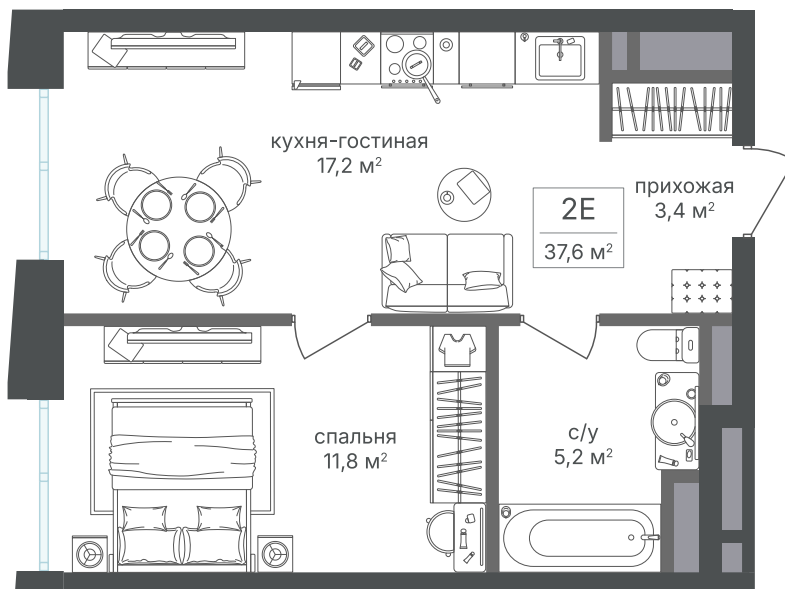

Номер: 097

Отсканируйте QR-код и
смотрите на сайте
sp2.rg-dev.ru

1 комнатная 37.6 м²

~~20 668 720 руб.~~

19 428 597 руб.

В ипотеку от 43 773 руб.

Скидка

Корпус	Корпус 1	Этаж	9
Секция	1 - 1	Сдача	1 кв. 2026

03.07.2026 18:50 (Мск)

Не является публичной офертой, цена может быть скорректирована.
Информация взята с сайта «sp2.rg-dev.ru».

На этаже 9

1 комнатная 37.6 м²

03.07.2026 18:50 (Мск)

Не является публичной офертой, цена может быть скорректирована.
Информация взята с сайта «sp2.rg-dev.ru».

На генплане Корпус 1

1 комнатная 37.6 м²

03.07.2026 18:50 (Мск)

Не является публичной офертой, цена может быть скорректирована.
Информация взята с сайта «sp2.rg-dev.ru».