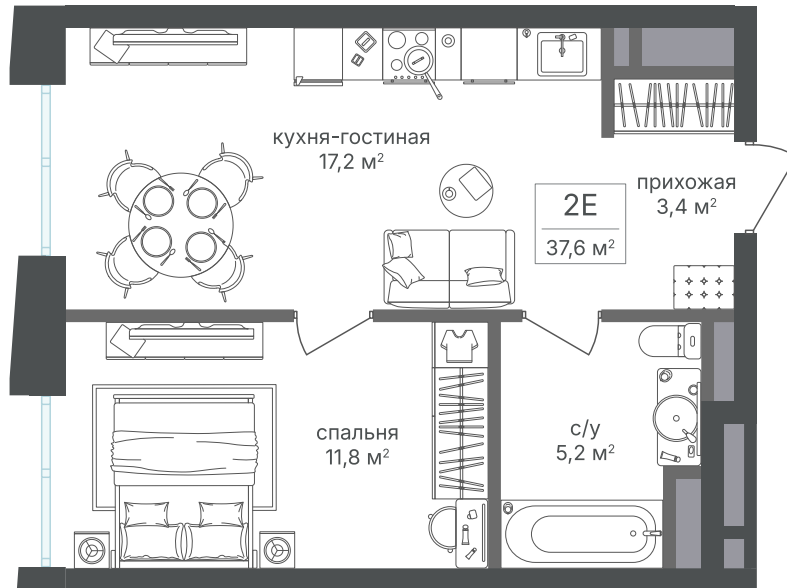

# 1 комнатная 37.6 м<sup>2</sup>

~~20 262 640 руб.~~

**18 844 255 руб.**

В ипотеку от 42 504 руб.

Скидка

Корпус	Корпус 1	Этаж	9
Секция	1	Сдача	1 кв. 2026

21.04.2026 18:25 (Мск)

Не является публичной офертой, цена может быть скорректирована. Информация взята с сайта «sp2.rg-dev.ru»

# На этаже 9

1 комнатная 37.6 м<sup>2</sup>

21.04.2026 18:25 (Мск)

Не является публичной офертой, цена может быть скорректирована. Информация взята с сайта «sp2.rg-dev.ru»

# На генплане Корпус 1

1 комнатная 37.6 м<sup>2</sup>

21.04.2026 18:25 (Мск)

Не является публичной офертой, цена может быть скорректирована. Информация взята с сайта «[sp2.rg-dev.ru](http://sp2.rg-dev.ru)»