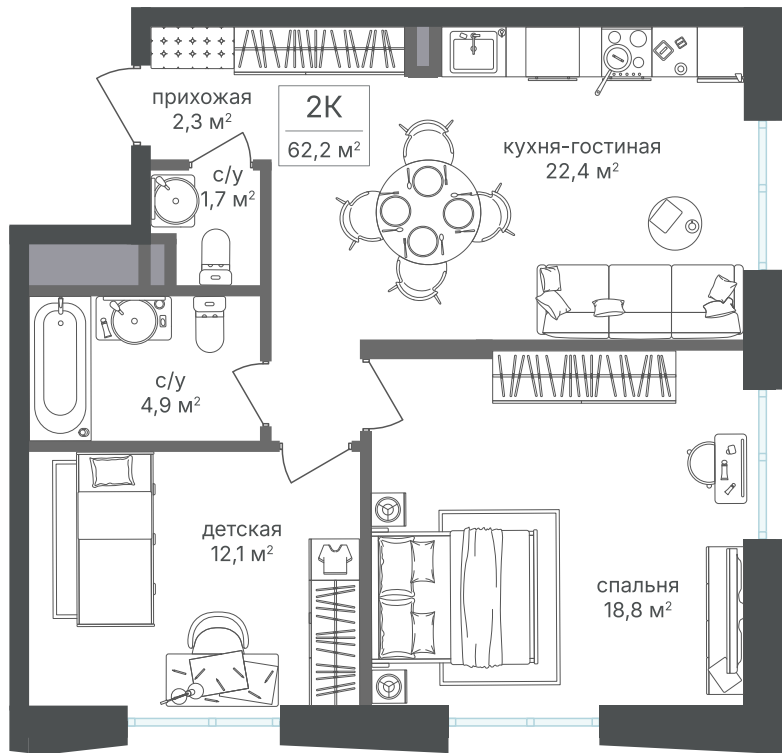

# 2 комнатная 62.1 м<sup>2</sup>

~~28 932 390 руб.~~

**27 196 447 руб.**

В ипотеку от **61 274 руб.**

Скидка

Корпус	Корпус 4	Этаж	22
Секция	1 - 4	Сдача	1 кв. 2026

03.07.2026 20:08 (Мск)

Не является публичной офертой, цена может быть скорректирована.  
Информация взята с сайта «sp2.rg-dev.ru».

# На этаже 22

2 комнатная 62.1 м<sup>2</sup>

03.07.2026 20:08 (Мск)

Не является публичной офертой, цена может быть скорректирована.  
Информация взята с сайта «sp2.rg-dev.ru».