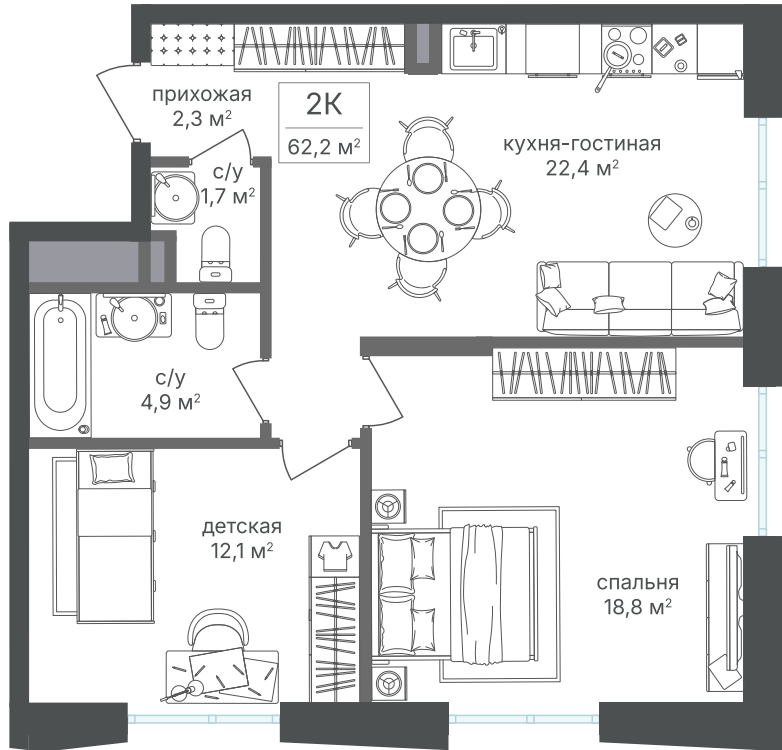

Номер: 682

Отсканируйте QR-код и
смотрите на сайте
sp2.rg-dev.ru

2 комнатная 62.1 м²

~~28 367 280 руб.~~

26 381 570 руб.

В ипотеку от 59 505 руб.

Скидка

Корпус	Корпус 4	Этаж	22
Секция	1	Сдача	1 кв. 2026

21.04.2026 18:22 (Мск)

Не является публичной офертой, цена может быть скорректирована. Информация взята с сайта «sp2.rg-dev.ru»

На этаже 22

2 комнатная 62.1 м²

21.04.2026 18:22 (Мск)

Не является публичной офертой, цена может быть скорректирована. Информация взята с сайта «sp2.rg-dev.ru»

На генплане Корпус 4

2 комнатная 62.1 м²

21.04.2026 18:22 (Мск)

Не является публичной офертой, цена может быть скорректирована. Информация взята с сайта «sp2.rg-dev.ru»