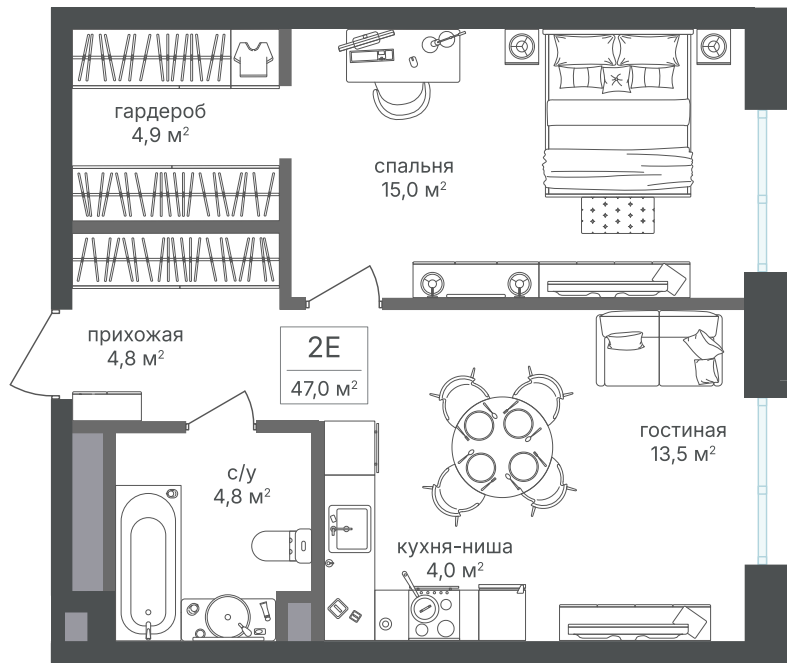

Номер: 268

2 комнатная 47 м²

Отсканируйте QR-код и
смотрите на сайте
sp2.rg-dev.ru

~~22 226 300 руб.~~

20 670 459 руб.

В ипотеку от 46 623 руб.

Скидка

Корпус	Корпус 1	Этаж	23
Секция	1	Сдача	1 кв. 2026

21.04.2026 18:23 (Мск)

Не является публичной офертой, цена может быть скорректирована. Информация взята с сайта «sp2.rg-dev.ru»

На этаже 23

2 комнатная 47 м²

21.04.2026 18:23 (Мск)

Не является публичной офертой, цена может быть скорректирована. Информация взята с сайта «sp2.rg-dev.ru»

На генплане Корпус 1

2 комнатная 47 м²

21.04.2026 18:23 (Мск)

Не является публичной офертой, цена может быть скорректирована. Информация взята с сайта «sp2.rg-dev.ru»