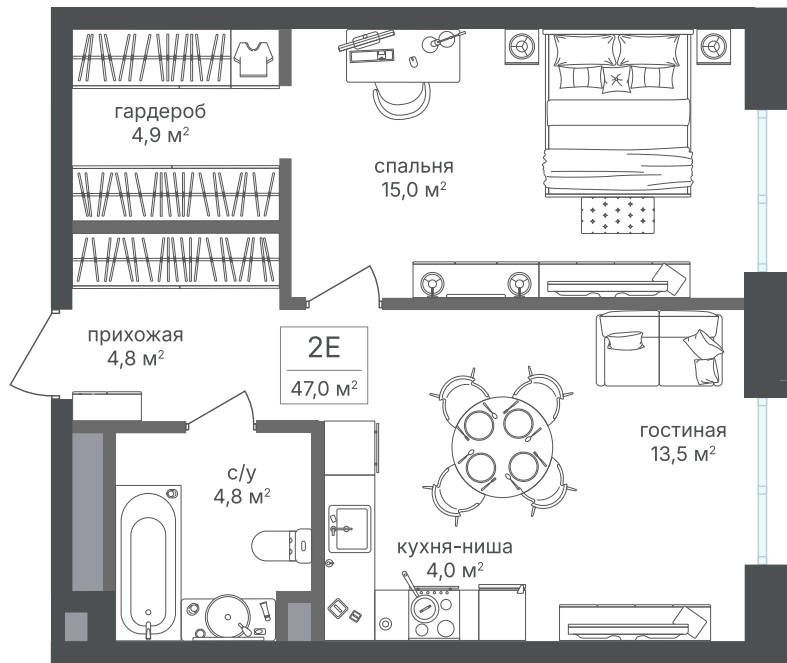

Номер: 268

2 комнатная 47 м²

Отсканируйте QR-код и
смотрите на сайте
sp2.rg-dev.ru

~~22 672 800 руб.~~

21 312 432 руб.

В ипотеку от 48 017 руб.

Скидка

Корпус	Корпус 1	Этаж	23
Секция	1 - 1	Сдача	1 кв. 2026

04.07.2026 20:29 (Мск)

Не является публичной офертой, цена может быть скорректирована.
Информация взята с сайта «sp2.rg-dev.ru».

На этаже 23

2 комнатная 47 м²

04.07.2026 20:29 (Мск)

Не является публичной офертой, цена может быть скорректирована.
Информация взята с сайта «sp2.rg-dev.ru».

На генплане Корпус 1

2 комнатная 47 м²

04.07.2026 20:29 (Мск)

Не является публичной офертой, цена может быть скорректирована.
Информация взята с сайта «sp2.rg-dev.ru».