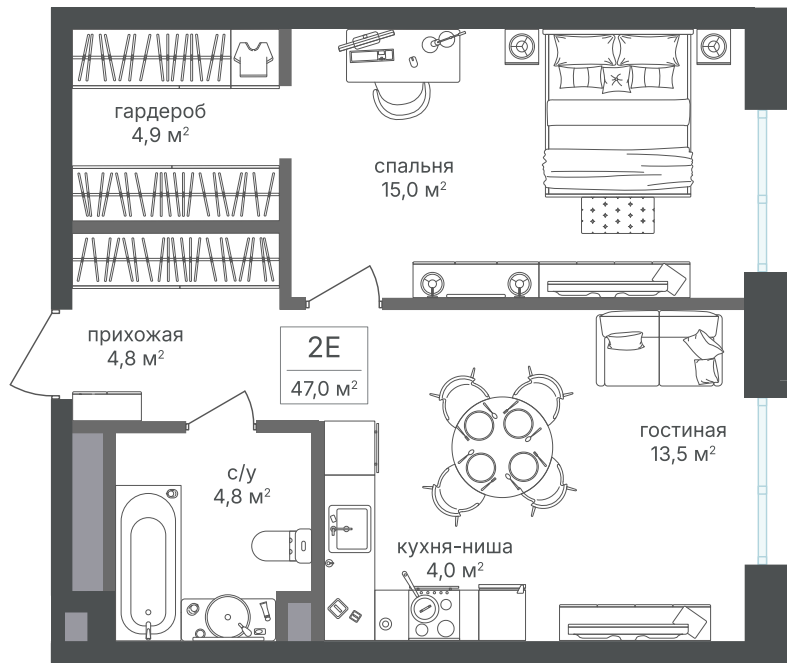

Номер: 268

2 комнатная 47 м²

Отсканируйте QR-код и
смотрите на сайте
sp2.rg-dev.ru

~~22 226 300 руб.~~

20 670 459 руб.

В ипотеку от 46 623 руб.

Скидка

Корпус	Корпус 1	Этаж	23
Секция	1	Сдача	1 кв. 2026

21.04.2026 19:52 (Мск)

Не является публичной офертой, цена может быть скорректирована. Информация взята с сайта «sp2.rg-dev.ru»

На этаже 23

2 комнатная 47 м²

21.04.2026 19:52 (Мск)

Не является публичной офертой, цена может быть скорректирована. Информация взята с сайта «sp2.rg-dev.ru»

На генплане Корпус 1

2 комнатная 47 м²

21.04.2026 19:52 (Мск)

Не является публичной офертой, цена может быть скорректирована. Информация взята с сайта «sp2.rg-dev.ru»