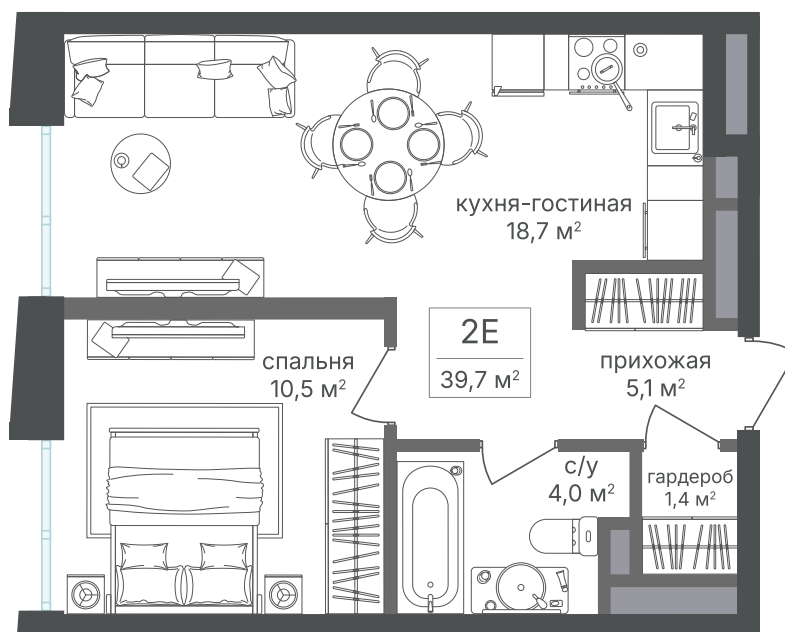

# 1 комнатная 40.1 м<sup>2</sup>

~~21 112 650 руб.~~

**19 845 891 руб.**

В ипотеку от 44 713 руб.

Скидка

Корпус	Корпус 2	Этаж	18
Секция	1 - 2	Сдача	1 кв. 2026

03.07.2026 19:43 (Мск)

Не является публичной офертой, цена может быть скорректирована.  
Информация взята с сайта «sp2.rg-dev.ru».

# На этаже 18

1 комнатная 40.1 м<sup>2</sup>

03.07.2026 19:43 (Мск)

Не является публичной офертой, цена может быть скорректирована.  
Информация взята с сайта «sp2.rg-dev.ru».