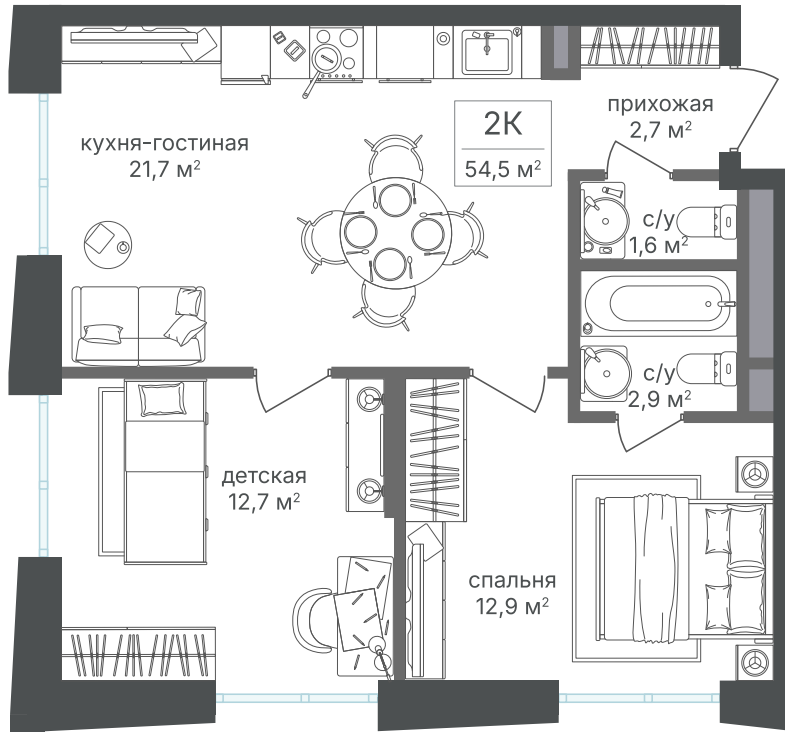

# 2 комнатная 54.3 м<sup>2</sup>

Отсканируйте QR-код и  
смотрите на сайте  
sp2.rg-dev.ru

~~26 216 040 руб.~~

**24 643 078 руб.**

В ипотеку от 55 521 руб.

Скидка

Корпус	Корпус 4	Этаж	13
Секция	1 - 4	Сдача	1 кв. 2026

# На генплане Корпус 4

2 комнатная 54.3 м<sup>2</sup>

04.07.2026 21:38 (Мск)

Не является публичной офертой, цена может быть скорректирована.  
Информация взята с сайта «sp2.rg-dev.ru».