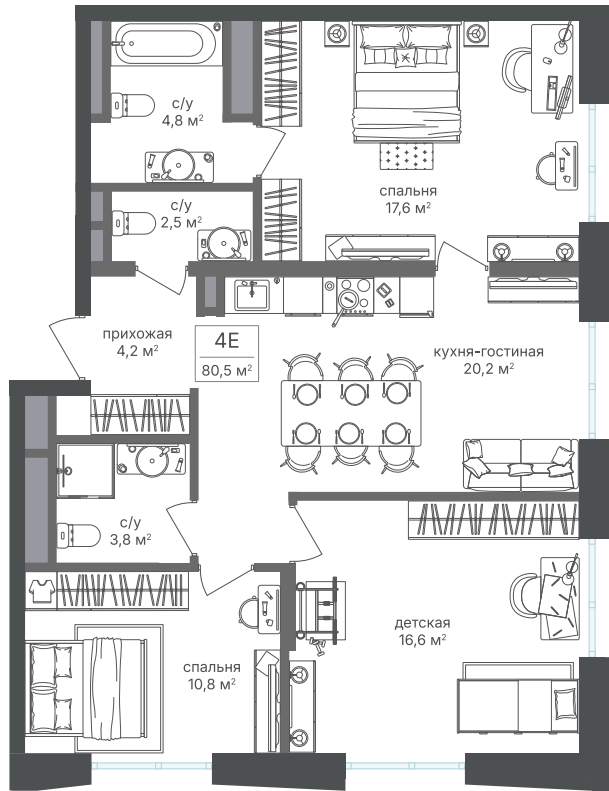

Номер: 248

3 комнатная 79.9 м<sup>2</sup>

Отсканируйте QR-код и  
смотрите на сайте  
sp2.rg-dev.ru

~~35 275 850 руб.~~

**33 159 299 руб.**

В ипотеку от 74 708 руб.

Скидка

Корпус	Корпус 1	Этаж	22
Секция	1 - 1	Сдача	1 кв. 2026

# На генплане Корпус 1

3 комнатная 79.9 м<sup>2</sup>

03.07.2026 19:23 (Мск)

Не является публичной офертой, цена может быть скорректирована.  
Информация взята с сайта «sp2.rg-dev.ru».