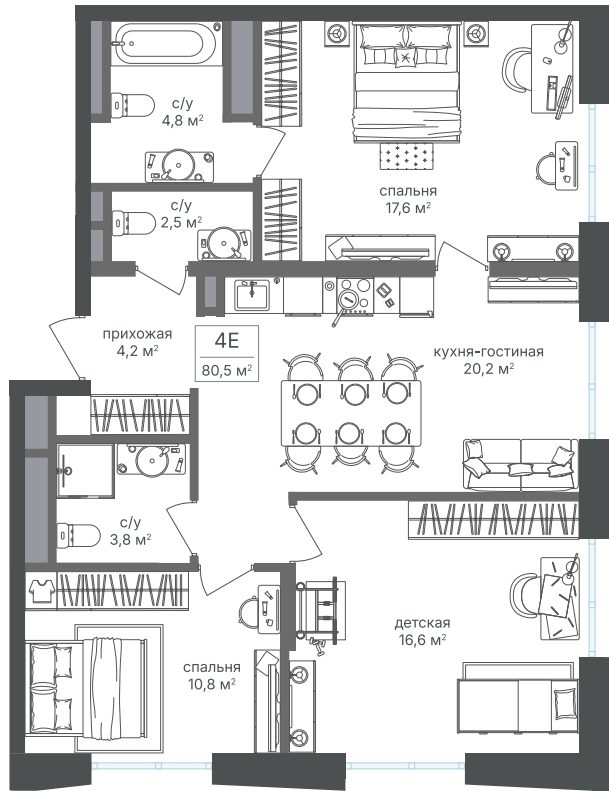

Номер: 248

3 комнатная 79.9 м²

Отсканируйте QR-код и
смотрите на сайте
sp2.rg-dev.ru

~~35 275 850 руб.~~

32 806 541 руб.

В ипотеку от 73 997 руб.

Скидка

Корпус	Корпус 1	Этаж	22
Секция	1	Сдача	1 кв. 2026

21.04.2026 18:25 (Мск)

Не является публичной офертой, цена может быть скорректирована. Информация взята с сайта «sp2.rg-dev.ru»

На этаже 22

3 комнатная 79.9 м²

21.04.2026 18:25 (Мск)

Не является публичной офертой, цена может быть скорректирована. Информация взята с сайта «sp2.rg-dev.ru»

На генплане Корпус 1

3 комнатная 79.9 м²

21.04.2026 18:25 (Мск)

Не является публичной офертой, цена может быть скорректирована. Информация взята с сайта «sp2.rg-dev.ru»