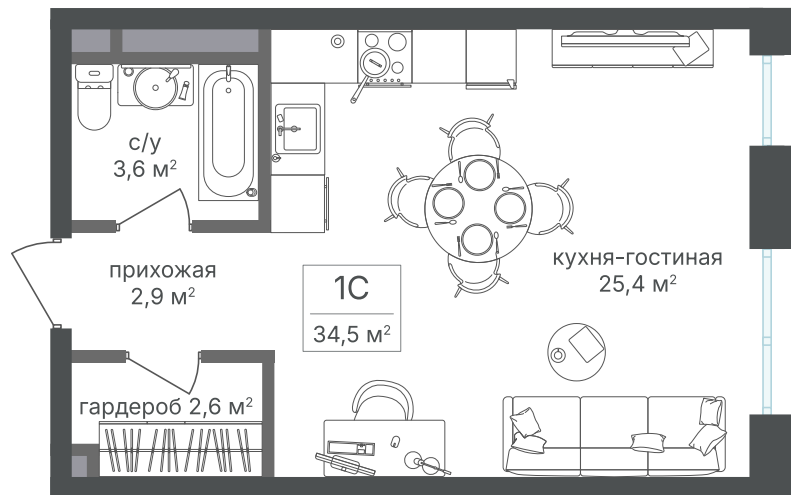

Номер: 384

Студия 34.5 м²

Отсканируйте QR-код и
смотрите на сайте
sp2.rg-dev.ru

~~19 354 500 руб.~~

17 999 685 руб.

В ипотеку от 40 599 руб.

Скидка

Корпус	Корпус 2	Этаж	11
Секция	1	Сдача	1 кв. 2026

21.04.2026 18:25 (Мск)

Не является публичной офертой, цена может быть скорректирована. Информация взята с сайта «sp2.rg-dev.ru»

На этаже 11

Студия 34.5 м²

21.04.2026 18:25 (Мск)

Не является публичной офертой, цена может быть скорректирована. Информация взята с сайта «sp2.rg-dev.ru»

На генплане Корпус 2

Студия 34.5 м²

21.04.2026 18:25 (Мск)

Не является публичной офертой, цена может быть скорректирована. Информация взята с сайта «sp2.rg-dev.ru»