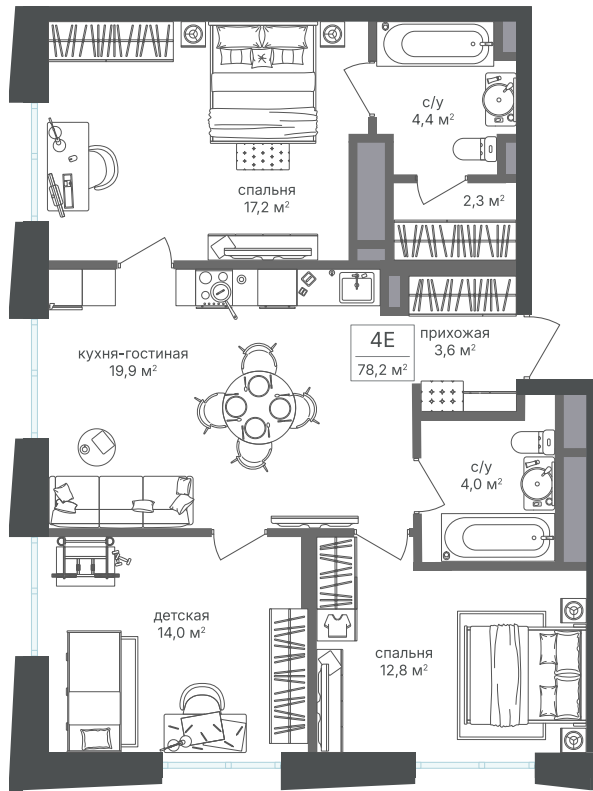

Номер: 216

3 комнатная 77.9 м²

Отсканируйте QR-код и
смотрите на сайте
sp2.rg-dev.ru

~~35 226 380 руб.~~

32 760 533 руб.

В ипотеку от 73 893 руб.

Скидка

Корпус	Корпус 1	Этаж	19
Секция	1	Сдача	1 кв. 2026

21.04.2026 18:06 (Мск)

Не является публичной офертой, цена может быть скорректирована. Информация взята с сайта «sp2.rg-dev.ru»

На этаже 19

3 комнатная 77.9 м²

21.04.2026 18:06 (Мск)

Не является публичной офертой, цена может быть скорректирована. Информация взята с сайта «sp2.rg-dev.ru»

На генплане Корпус 1

3 комнатная 77.9 м²

21.04.2026 18:06 (Мск)

Не является публичной офертой, цена может быть скорректирована. Информация взята с сайта «sp2.rg-dev.ru»