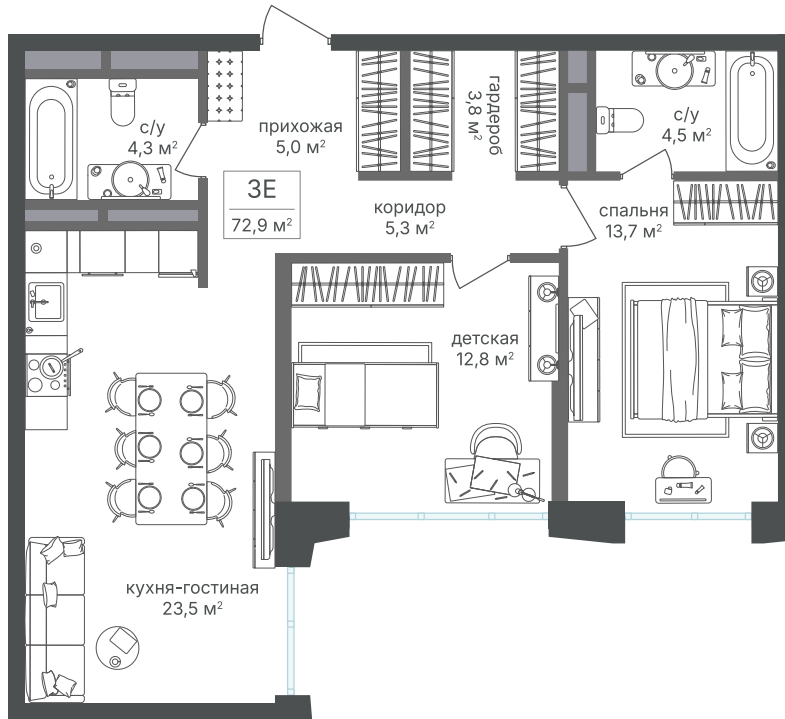

Номер: 563

2 комнатная 72.7 м²

Отсканируйте QR-код и
смотрите на сайте
sp2.rg-dev.ru

~~30 577 620 руб.~~

28 437 187 руб.

В ипотеку от 64 142 руб.

Скидка

Корпус	Корпус 4	Этаж	9
Секция	1	Сдача	1 кв. 2026

21.04.2026 18:16 (Мск)

Не является публичной офертой, цена может быть скорректирована. Информация взята с сайта «sp2.rg-dev.ru»

На генплане Корпус 4

2 комнатная 72.7 м²

21.04.2026 18:16 (Мск)

Не является публичной офертой, цена может быть скорректирована. Информация взята с сайта «sp2.rg-dev.ru»