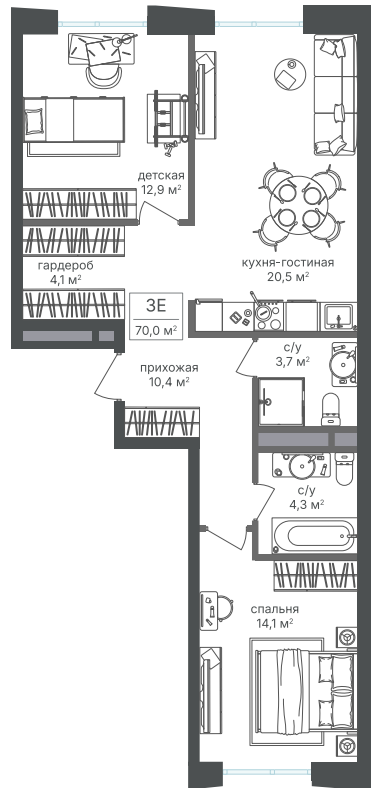

Номер: 616

2 комнатная 69.8 м²

Отсканируйте QR-код и
смотрите на сайте
sp2.rg-dev.ru

~~30 488 640 руб.~~

28 659 322 руб.

В ипотеку от 64 570 руб.

Скидка

Корпус	Корпус 4	Этаж	15
Секция	1 - 4	Сдача	1 кв. 2026

03.07.2026 19:58 (Мск)

Не является публичной офертой, цена может быть скорректирована.
Информация взята с сайта «sp2.rg-dev.ru».

На этаже 15

2 комнатная 69.8 м²

03.07.2026 19:58 (Мск)

Не является публичной офертой, цена может быть скорректирована.

Информация взята с сайта «sp2.rg-dev.ru».

На генплане Корпус 4

2 комнатная 69.8 м²

03.07.2026 19:58 (Мск)

Не является публичной офертой, цена может быть скорректирована.
Информация взята с сайта «sp2.rg-dev.ru».