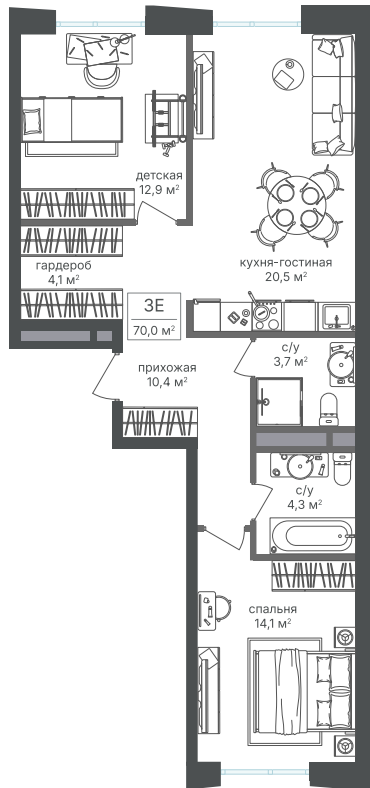

Номер: 616

2 комнатная 69.8 м²

Отсканируйте QR-код и
смотрите на сайте
sp2.rg-dev.ru

~~29 979 100 руб.~~

27 880 563 руб.

В ипотеку от 62 886 руб.

Скидка

Корпус	Корпус 4	Этаж	15
Секция	1	Сдача	1 кв. 2026

21.04.2026 18:06 (Мск)

Не является публичной офертой, цена может быть скорректирована. Информация взята с сайта «sp2.rg-dev.ru»

На этаже 15

2 комнатная 69.8 м²

21.04.2026 18:06 (Мск)

Не является публичной офертой, цена может быть скорректирована. Информация взята с сайта «sp2.rg-dev.ru»

На генплане Корпус 4

2 комнатная 69.8 м²

21.04.2026 18:06 (Мск)

Не является публичной офертой, цена может быть скорректирована. Информация взята с сайта «sp2.rg-dev.ru»