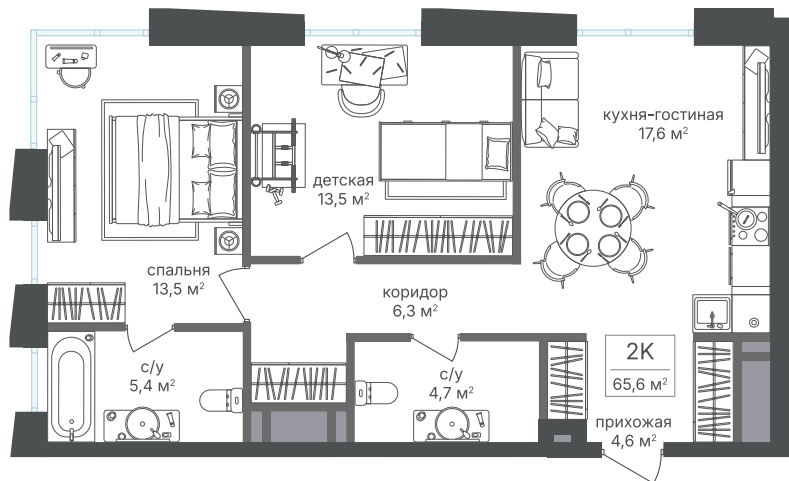

Номер: 624

2 комнатная 65.3 м<sup>2</sup>

Отсканируйте QR-код и  
смотрите на сайте  
sp2.rg-dev.ru

~~29 065 030 руб.~~

**27 030 478 руб.**

В ипотеку от 60 969 руб.

Скидка

Корпус	Корпус 4	Этаж	15
Секция	1	Сдача	1 кв. 2026

# На этаже 15

2 комнатная 65.3 м<sup>2</sup>

21.04.2026 18:28 (Мск)

Не является публичной офертой, цена может быть скорректирована. Информация взята с сайта «sp2.rg-dev.ru»

# На генплане Корпус 4

2 комнатная 65.3 м<sup>2</sup>

21.04.2026 18:28 (Мск)

Не является публичной офертой, цена может быть скорректирована. Информация взята с сайта «[sp2.rg-dev.ru](http://sp2.rg-dev.ru)»