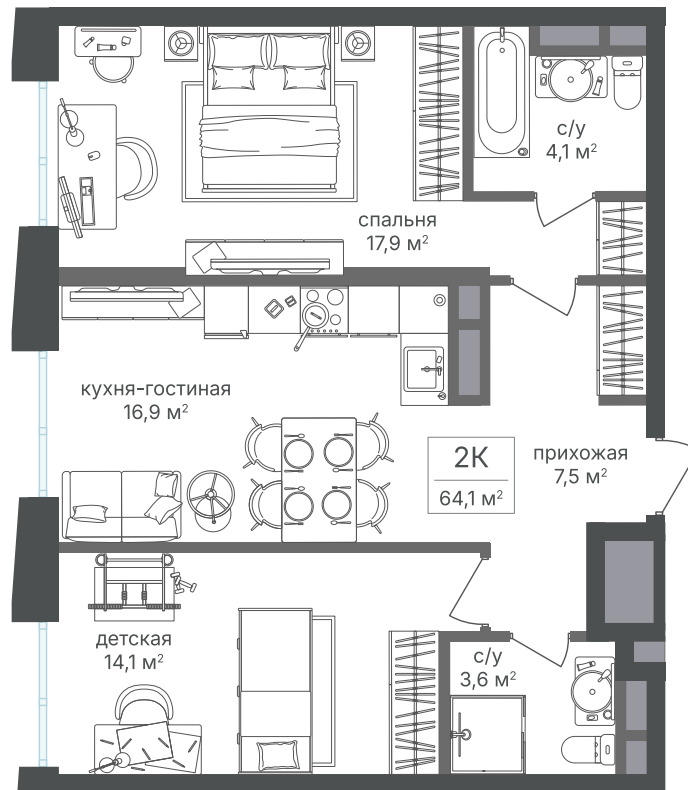

Номер: 622

2 комнатная 63.8 м²

Отсканируйте QR-код и
смотрите на сайте
sp2.rg-dev.ru

~~28 977 960 руб.~~

26 949 503 руб.

В ипотеку от 60 786 руб.

Скидка

Корпус	Корпус 4	Этаж	15
Секция	1	Сдача	1 кв. 2026

21.04.2026 18:22 (Мск)

Не является публичной офертой, цена может быть скорректирована. Информация взята с сайта «sp2.rg-dev.ru»

На этаже 15

2 комнатная 63.8 м²

21.04.2026 18:22 (Мск)

Не является публичной офертой, цена может быть скорректирована. Информация взята с сайта «sp2.rg-dev.ru»

На генплане Корпус 4

2 комнатная 63.8 м²

21.04.2026 18:22 (Мск)

Не является публичной офертой, цена может быть скорректирована. Информация взята с сайта «sp2.rg-dev.ru»