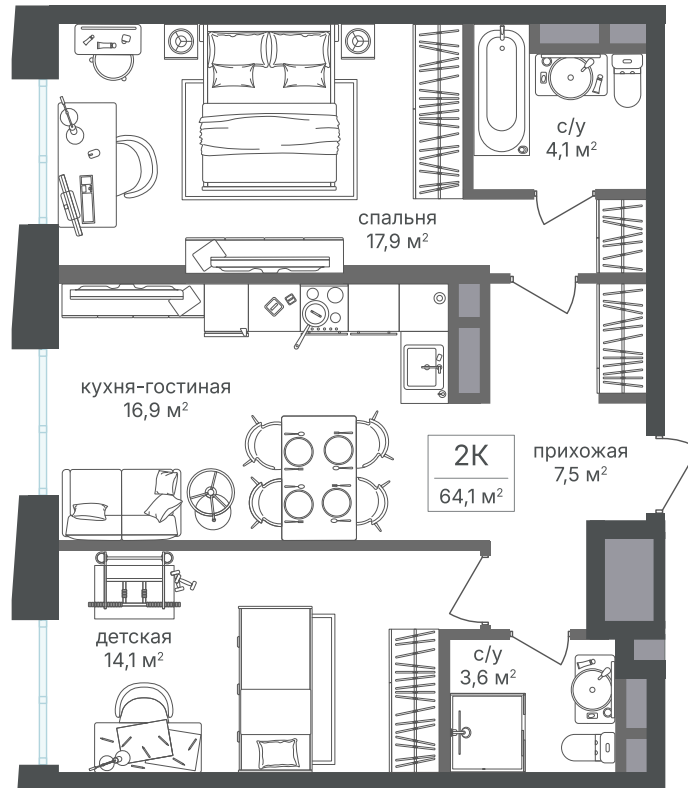

Номер: 622

2 комнатная 63.8 м<sup>2</sup>

Отсканируйте QR-код и  
смотрите на сайте  
sp2.rg-dev.ru

~~28 977 960 руб.~~

**26 949 503 руб.**

В ипотеку от 60 786 руб.

Скидка

Корпус	Корпус 4	Этаж	15
Секция	1	Сдача	1 кв. 2026

# На генплане Корпус 4

2 комнатная 63.8 м<sup>2</sup>

21.04.2026 19:50 (Мск)

Не является публичной офертой, цена может быть скорректирована. Информация взята с сайта «[sp2.rg-dev.ru](http://sp2.rg-dev.ru)»