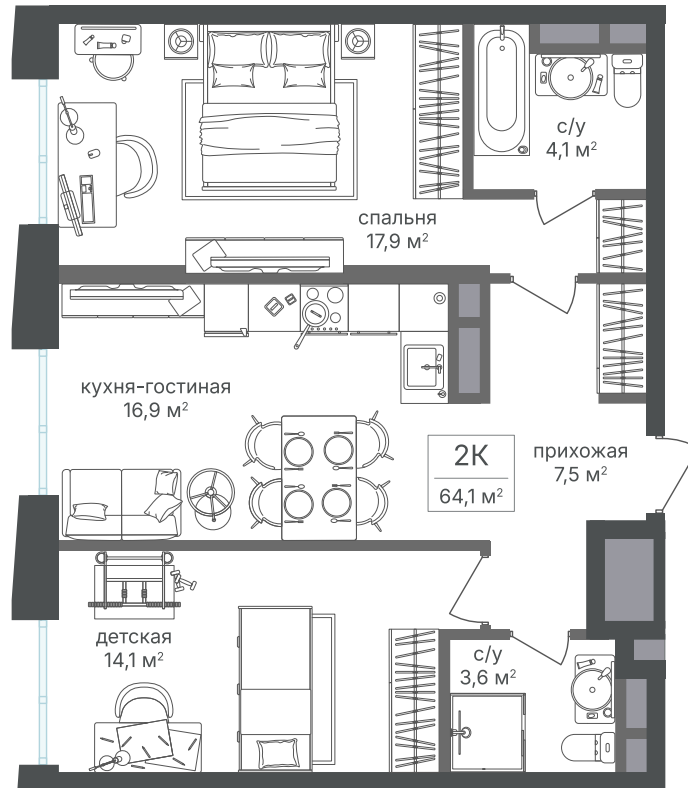

Номер: 622

2 комнатная 63.8 м²

Отсканируйте QR-код и
смотрите на сайте
sp2.rg-dev.ru

~~29 558 540 руб.~~

27 785 028 руб.

В ипотеку от 62 600 руб.

Скидка

Корпус	Корпус 4	Этаж	15
Секция	1 - 4	Сдача	1 кв. 2026

03.07.2026 20:04 (Мск)

Не является публичной офертой, цена может быть скорректирована.
Информация взята с сайта «sp2.rg-dev.ru».

На этаже 15

2 комнатная 63.8 м²

03.07.2026 20:04 (Мск)

Не является публичной офертой, цена может быть скорректирована.
Информация взята с сайта «sp2.rg-dev.ru».

На генплане Корпус 4

2 комнатная 63.8 м²

03.07.2026 20:04 (Мск)

Не является публичной офертой, цена может быть скорректирована.
Информация взята с сайта «sp2.rg-dev.ru».