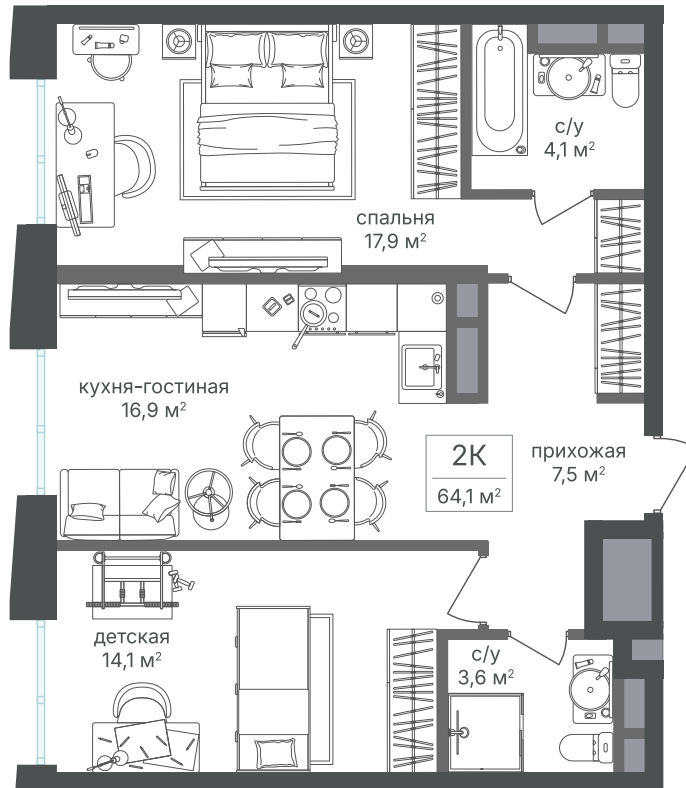

Номер: 568

2 комнатная 63.8 м<sup>2</sup>

Отсканируйте QR-код и  
смотрите на сайте  
sp2.rg-dev.ru

~~28 295 300 руб.~~

**26 314 629 руб.**

В ипотеку от 59 354 руб.

Скидка

Корпус	Корпус 4	Этаж	9
Секция	1	Сдача	1 кв. 2026

# На этаже 9

2 комнатная 63.8 м<sup>2</sup>

21.04.2026 19:53 (Мск)

Не является публичной офертой, цена может быть скорректирована. Информация взята с сайта «sp2.rg-dev.ru»

# На генплане Корпус 4

2 комнатная 63.8 м<sup>2</sup>

21.04.2026 19:53 (Мск)

Не является публичной офертой, цена может быть скорректирована. Информация взята с сайта «[sp2.rg-dev.ru](http://sp2.rg-dev.ru)»