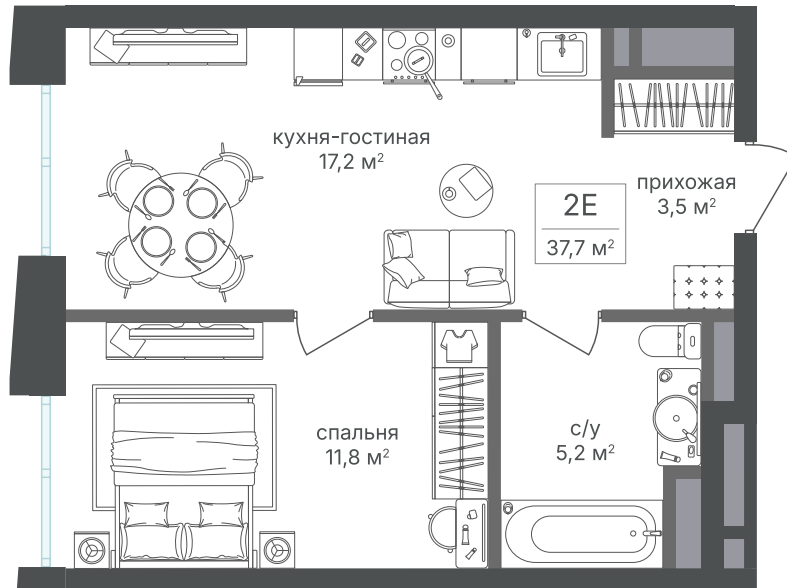

Номер: 294

Отсканируйте QR-код и
смотрите на сайте
sp2.rg-dev.ru

1 комнатная 37.6 м²

~~21 131 200 руб.~~

19 863 328 руб.

В ипотеку от 44 752 руб.

Скидка

Корпус	Корпус 1	Этаж	26
Секция	1 - 1	Сдача	1 кв. 2026

03.07.2026 19:47 (Мск)

Не является публичной офертой, цена может быть скорректирована.
Информация взята с сайта «sp2.rg-dev.ru».

На этаже 26

1 комнатная 37.6 м²

03.07.2026 19:47 (Мск)

Не является публичной офертой, цена может быть скорректирована.
Информация взята с сайта «sp2.rg-dev.ru».

На генплане Корпус 1

1 комнатная 37.6 м²

03.07.2026 19:47 (Мск)

Не является публичной офертой, цена может быть скорректирована.
Информация взята с сайта «sp2.rg-dev.ru».