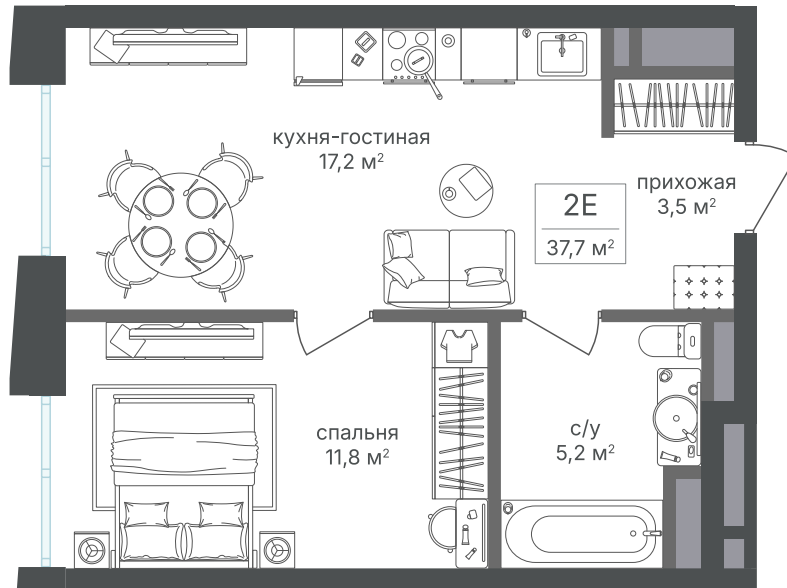

# 1 комнатная 37.6 м<sup>2</sup>

~~20 717 600 руб.~~

**19 267 368 руб.**

В ипотеку от 43 459 руб.

Скидка

Корпус	Корпус 1	Этаж	26
Секция	1	Сдача	1 кв. 2026

21.04.2026 18:25 (Мск)

Не является публичной офертой, цена может быть скорректирована. Информация взята с сайта «sp2.rg-dev.ru»

# На генплане Корпус 1

1 комнатная 37.6 м<sup>2</sup>

21.04.2026 18:25 (Мск)

Не является публичной офертой, цена может быть скорректирована. Информация взята с сайта «[sp2.rg-dev.ru](http://sp2.rg-dev.ru)»