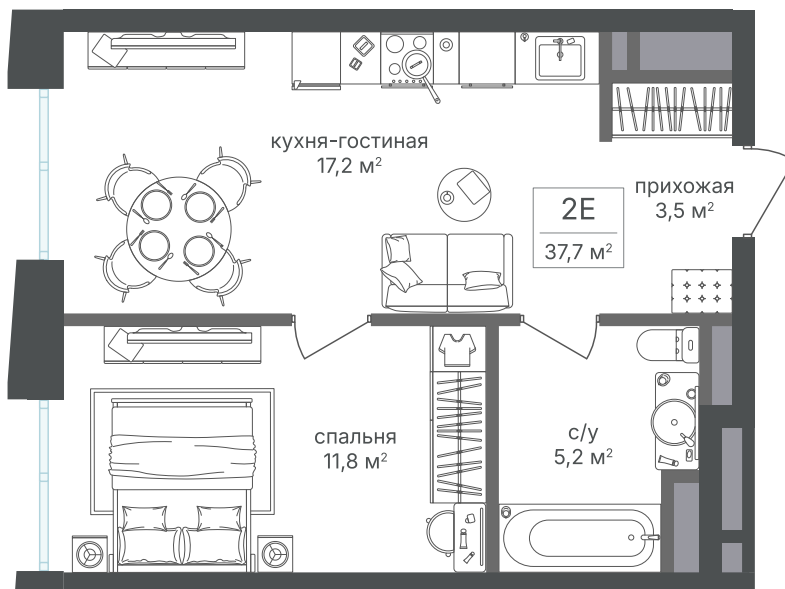

Номер: 294

Отсканируйте QR-код и
смотрите на сайте
sp2.rg-dev.ru

1 комнатная 37.6 м²

~~21 131 200 руб.~~

19 863 328 руб.

В ипотеку от 44 752 руб.

Скидка

Корпус	Корпус 1	Этаж	26
Секция	1 - 1	Сдача	1 кв. 2026

03.07.2026 18:52 (Мск)

Не является публичной офертой, цена может быть скорректирована.
Информация взята с сайта «sp2.rg-dev.ru».

На этаже 26

1 комнатная 37.6 м²

03.07.2026 18:52 (Мск)

Не является публичной офертой, цена может быть скорректирована.
Информация взята с сайта «sp2.rg-dev.ru».

На генплане Корпус 1

1 комнатная 37.6 м²

03.07.2026 18:52 (Мск)

Не является публичной офертой, цена может быть скорректирована.
Информация взята с сайта «sp2.rg-dev.ru».