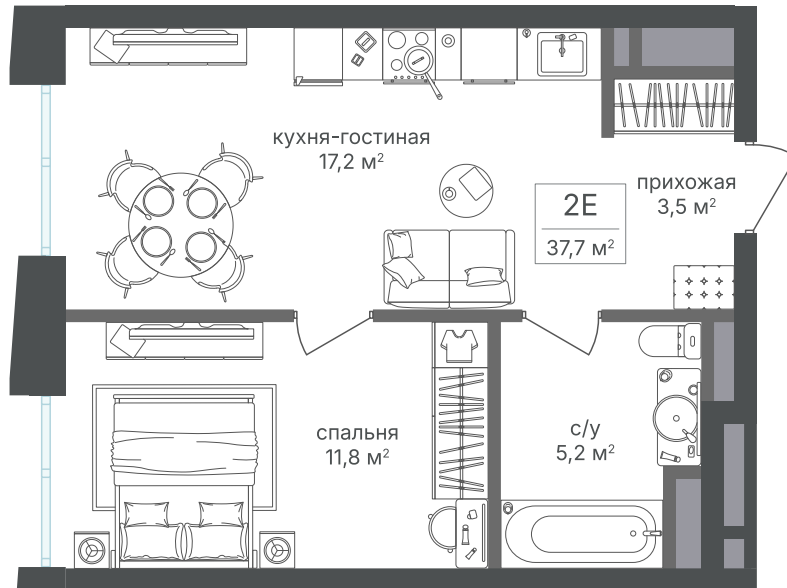

# 1 комнатная 37.6 м<sup>2</sup>

~~20 717 600 руб.~~

**19 267 368 руб.**

В ипотеку от 43 459 руб.

Скидка

Корпус	Корпус 1	Этаж	26
Секция	1	Сдача	1 кв. 2026

21.04.2026 19:54 (Мск)

Не является публичной офертой, цена может быть скорректирована. Информация взята с сайта «sp2.rg-dev.ru»

# На генплане Корпус 1

1 комнатная 37.6 м<sup>2</sup>

21.04.2026 19:54 (Мск)

Не является публичной офертой, цена может быть скорректирована. Информация взята с сайта «[sp2.rg-dev.ru](http://sp2.rg-dev.ru)»