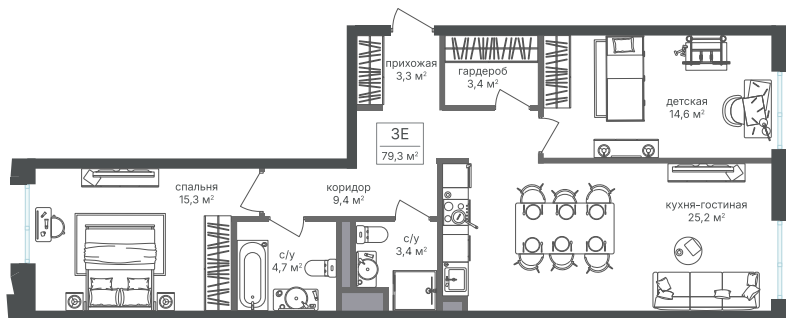

Номер: 306

2 комнатная 79.2 м²

Отсканируйте QR-код и
смотрите на сайте
sp2.rg-dev.ru

~~30 816 720 руб.~~

28 659 550 руб.

В ипотеку от 64 643 руб.

Скидка

Корпус	Корпус 2	Этаж	2
Секция	1	Сдача	1 кв. 2026

21.04.2026 18:15 (Мск)

Не является публичной офертой, цена может быть скорректирована. Информация взята с сайта «sp2.rg-dev.ru»

На этаже 2

2 комнатная 79.2 м²

21.04.2026 18:15 (Мск)

Не является публичной офертой, цена может быть скорректирована. Информация взята с сайта «sp2.rg-dev.ru»

На генплане Корпус 2

2 комнатная 79.2 м²

21.04.2026 18:15 (Мск)

Не является публичной офертой, цена может быть скорректирована. Информация взята с сайта «sp2.rg-dev.ru»