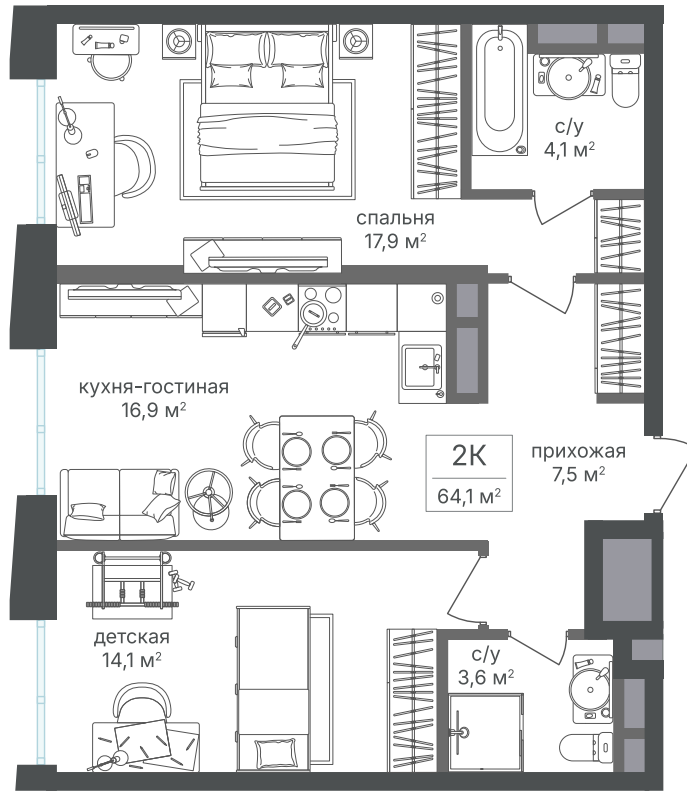

# 2 комнатная 63.8 м<sup>2</sup>

Отсканируйте QR-код и  
смотрите на сайте  
sp2.rg-dev.ru

~~29 622 340 руб.~~

**27 845 000 руб.**

В ипотеку от 62 735 руб.

Скидка

Корпус	Корпус 4	Этаж	18
Секция	1 - 4	Сдача	1 кв. 2026